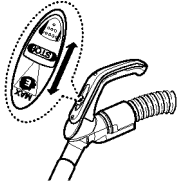

Предназначена для чистки

Щелевая насадка предназначена

Для большей
эффективности
половую щетку
щелевой насад

3

Закройте крышку.

Λ

4-1.

« »