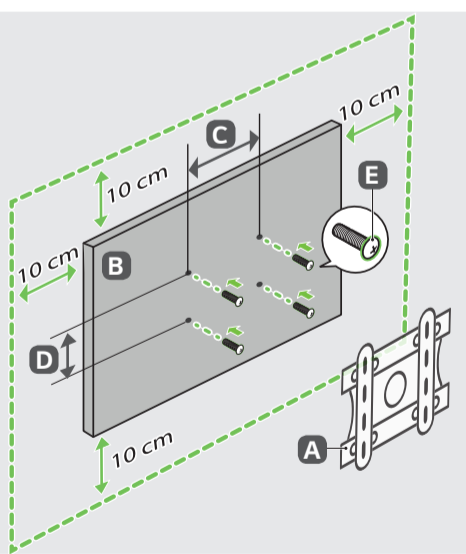

OLED55C2*
OLED65C2*
OLED77C2*

COMMON INTERFACE

	A	B	C	D	E	F	F - G
	(mm)					(kg)	
OLED55C21LA OLED55C22LB OLED55C24LA OLED55C25LB OLED55C26LA OLED55C27LA OLED55C28LB OLED55C2RLA	1222	757	230	703	45.1	16.0	14.1
OLED65C21LA OLED65C22LB OLED65C24LA OLED65C25LB OLED65C27LA OLED65C28LB OLED65C2RLA	1441	880	230	826	45.1	18.5	16.6
OLED77C21LA OLED77C22LB OLED77C24LA OLED77C25LB OLED77C27LA OLED77C28LB OLED77C2RLA	1711	1035	267	982	47.1	27.1	23.5
Power requirement	AC 100-240 V- 50/60 Hz						

A	B	C x D (mm)	E
OLW480B	OLED55/65/77C2*	300 x 200	M6

- English** • Read **Safety and Reference**.
- Русский** • Прочтите **Руководство по технике безопасности**.
- Українська** • Прочитайте **"Правила безпеки та довідкова інформація"**.
- Қазақша** • Қауіпсіздік нұсқаулығын оқыңыз.
- O'zbekcha** • Xavfsizlik bo'yicha ko'rsatmalar va havolalar o'qib chiqing.
- Монгол** • Аюулгүй ажиллагааны зааварчилгаа унш.