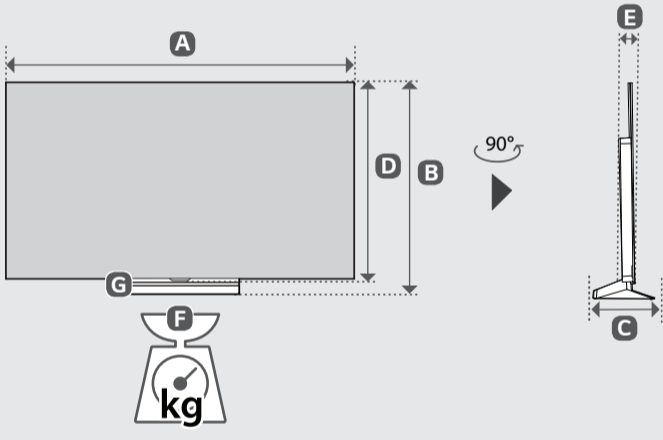

OLED55C2*
OLED65C2*
OLED77C2*

COMMON INTERFACE

	A	B	C	D	E	F	F - G
	(mm)					(kg)	
OLED55C21LA OLED55C22LB OLED55C24LA OLED55C25LB OLED55C26LA OLED55C27LA OLED55C28LB OLED55C2RLA	1222	757	230	703	45.1	16.0	14.1
OLED65C21LA OLED65C22LB OLED65C24LA OLED65C25LB OLED65C27LA OLED65C28LB OLED65C2RLA	1441	880	230	826	45.1	18.5	16.6
OLED77C21LA OLED77C22LB OLED77C24LA OLED77C25LB OLED77C27LA OLED77C28LB OLED77C2RLA	1711	1035	267	982	47.1	27.1	23.5
Power requirement	AC 100-240 V- 50/60 Hz						

A	B	C x D (mm)	E
OLW480B	OLED55/65/77C2*	300 x 200	M6

- English** • Read **Safety and Reference**.
- Русский** • Прочтите **Руководство по технике безопасности**.
- Українська** • Прочитайте **"Правила безпеки та довідкова інформація"**.
- Қазақша** • Қауіпсіздік нұсқаулығын оқыңыз.
- O'zbekcha** • Xavfsizlik bo'yicha ko'rsatmalar va havolalar o'qib chiqing.
- Монгол** • Аюулгүй ажиллагааны зааварчилгаа унш.