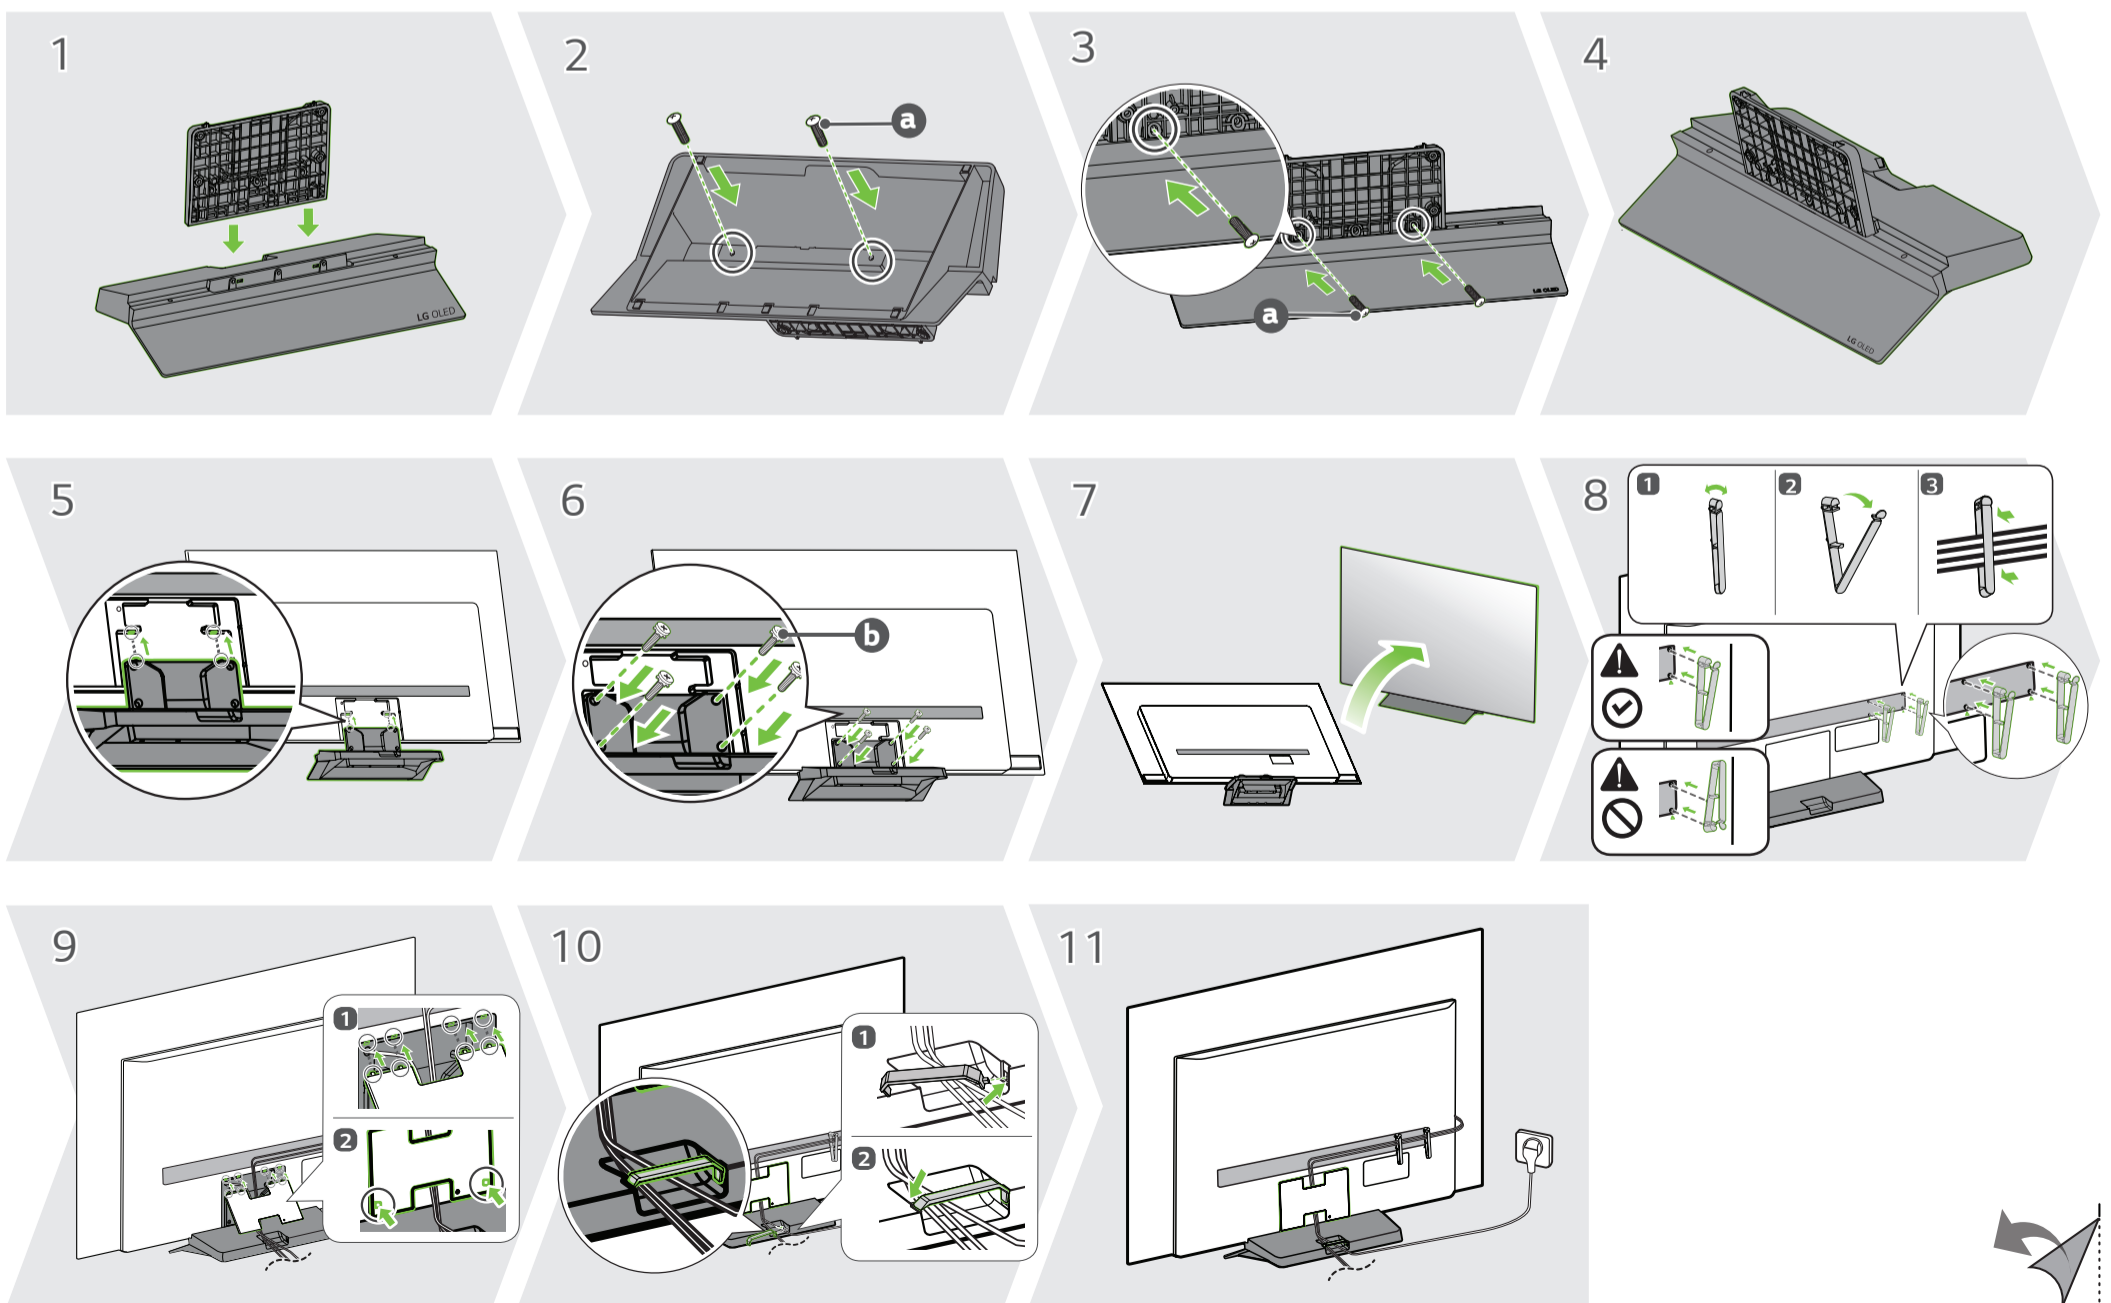

OLED55C2*
OLED65C2*
OLED77C2*

COMMON INTERFACE

	A	B	C	D	E	F	F - G
	(mm)					(kg)	
OLED55C21LA OLED55C22LB OLED55C24LA OLED55C25LB OLED55C26LA OLED55C27LA OLED55C28LB OLED55C2RLA	1222	757	230	703	45.1	16.0	14.1
OLED65C21LA OLED65C22LB OLED65C24LA OLED65C25LB OLED65C27LA OLED65C28LB OLED65C2RLA	1441	880	230	826	45.1	18.5	16.6
OLED77C21LA OLED77C22LB OLED77C24LA OLED77C25LB OLED77C27LA OLED77C28LB OLED77C2RLA	1711	1035	267	982	47.1	27.1	23.5
Power requirement	AC 100-240 V- 50/60 Hz						