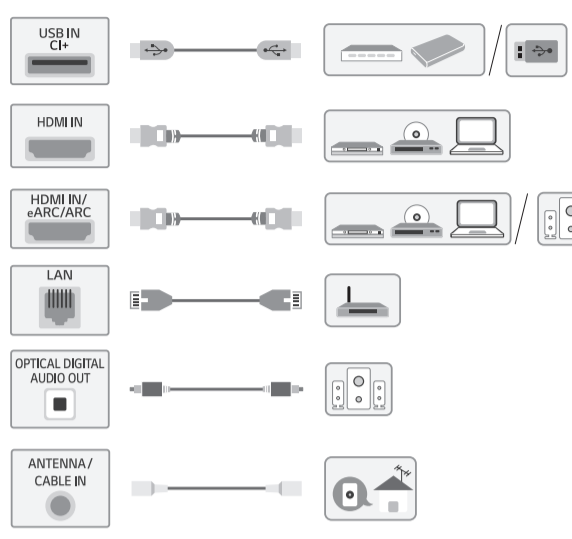

OLED55C2*
OLED65C2*
OLED77C2*

COMMON INTERFACE

	A	B	C	D	E	F	F - G
	(mm)					(kg)	
OLED55C21LA OLED55C22LB OLED55C24LA OLED55C25LB OLED55C26LA OLED55C27LA OLED55C28LB OLED55C2RLA	1222	757	230	703	45.1	16.0	14.1
OLED65C21LA OLED65C22LB OLED65C24LA OLED65C25LB OLED65C27LA OLED65C28LB OLED65C2RLA	1441	880	230	826	45.1	18.5	16.6
OLED77C21LA OLED77C22LB OLED77C24LA OLED77C25LB OLED77C27LA OLED77C28LB OLED77C2RLA	1711	1035	267	982	47.1	27.1	23.5
Power requirement	AC 100-240 V- 50/60 Hz						

A	B	C x D (mm)	E
OLW480B	OLED55/65/77C2*	300 x 200	M6

- English** • Read **Safety and Reference**.
- Русский** • Прочтите **Руководство по технике безопасности**.
- Українська** • Прочитайте **"Правила безпеки та довідкова інформація"**.
- Қазақша** • Қауіпсіздік нұсқаулығын оқыңыз.
- O'zbekcha** • Xavfsizlik bo'yicha ko'rsatmalar va havolalar o'qib chiqing.
- Монгол** • Аюулгүй ажиллагааны зааварчилгаа унш.