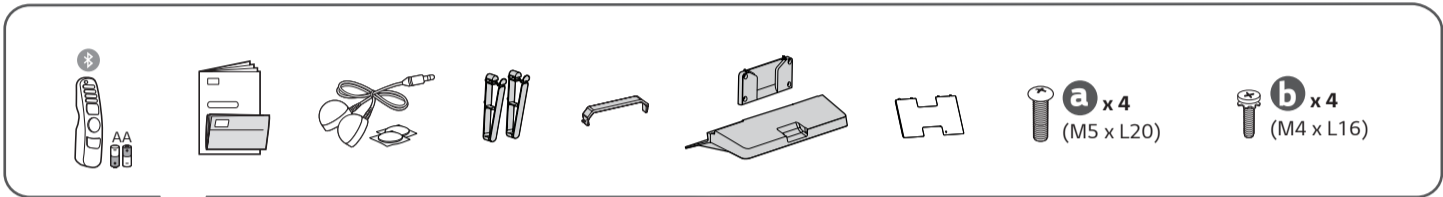

OLED55C2*
OLED65C2*
OLED77C2*

COMMON INTERFACE

	A	B	C	D	E	F	F - G
	(mm)					(kg)	
OLED55C21LA OLED55C22LB OLED55C24LA OLED55C25LB OLED55C26LA OLED55C27LA OLED55C28LB OLED55C2RLA	1222	757	230	703	45.1	16.0	14.1
OLED65C21LA OLED65C22LB OLED65C24LA OLED65C25LB OLED65C27LA OLED65C28LB OLED65C2RLA	1441	880	230	826	45.1	18.5	16.6
OLED77C21LA OLED77C22LB OLED77C24LA OLED77C25LB OLED77C27LA OLED77C28LB OLED77C2RLA	1711	1035	267	982	47.1	27.1	23.5
Power requirement	AC 100-240 V- 50/60 Hz						

A	B	C x D (mm)	E
OLW480B	OLED55/65/77C2*	300 x 200	M6

- English** • Read **Safety and Reference**.
- Русский** • Прочтите **Руководство по технике безопасности**.
- Українська** • Прочитайте **"Правила безпеки та довідкова інформація"**.
- Қазақша** • Қауіпсіздік нұсқаулығын оқыңыз.
- O'zbekcha** • Xavfsizlik bo'yicha ko'rsatmalar va havolalar o'qib chiqing.
- Монгол** • Аюулгүй ажиллагааны зааварчилгаа унш.