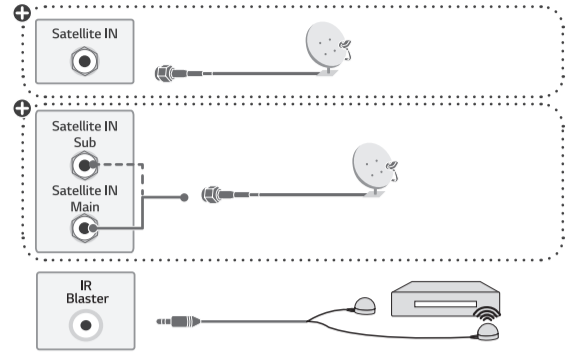

OLED55C2*
OLED65C2*
OLED77C2*

COMMON INTERFACE

	A	B	C	D	E	F	F - G
	(mm)					(kg)	
OLED55C21LA OLED55C22LB OLED55C24LA OLED55C25LB OLED55C26LA OLED55C27LA OLED55C28LB OLED55C2RLA	1222	757	230	703	45.1	16.0	14.1
OLED65C21LA OLED65C22LB OLED65C24LA OLED65C25LB OLED65C27LA OLED65C28LB OLED65C2RLA	1441	880	230	826	45.1	18.5	16.6
OLED77C21LA OLED77C22LB OLED77C24LA OLED77C25LB OLED77C27LA OLED77C28LB OLED77C2RLA	1711	1035	267	982	47.1	27.1	23.5
Power requirement	AC 100-240 V- 50/60 Hz						

A	B	C x D (mm)	E
OLW480B	OLED55/65/77C2*	300 x 200	M6

- English** • Read **Safety and Reference**.
- Русский** • Прочтите **Руководство по технике безопасности**.
- Українська** • Прочитайте **"Правила безпеки та довідкова інформація"**.
- Қазақша** • Қауіпсіздік нұсқаулығын оқыңыз.
- O'zbekcha** • Xavfsizlik bo'yicha ko'rsatmalar va havolalar o'qib chiqing.
- Монгол** • Аюулгүй ажиллагааны зааварчилгаа унш.