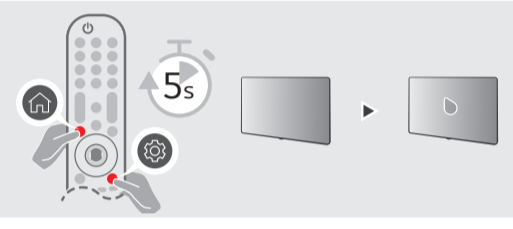

OLED55C2*
OLED65C2*
OLED77C2*

COMMON INTERFACE

	A	B	C	D	E	F	F - G
	(mm)					(kg)	
OLED55C21LA OLED55C22LB OLED55C24LA OLED55C25LB OLED55C26LA OLED55C27LA OLED55C28LB OLED55C2RLA	1222	757	230	703	45.1	16.0	14.1
OLED65C21LA OLED65C22LB OLED65C24LA OLED65C25LB OLED65C27LA OLED65C28LB OLED65C2RLA	1441	880	230	826	45.1	18.5	16.6
OLED77C21LA OLED77C22LB OLED77C24LA OLED77C25LB OLED77C27LA OLED77C28LB OLED77C2RLA	1711	1035	267	982	47.1	27.1	23.5
Power requirement	AC 100-240 V- 50/60 Hz						

A	B	C x D (mm)	E
OLW480B	OLED55/65/77C2*	300 x 200	M6

- English** • Read **Safety and Reference**.
- Русский** • Прочтите **Руководство по технике безопасности**.
- Українська** • Прочитайте **"Правила безпеки та довідкова інформація"**.
- Қазақша** • Қауіпсіздік нұсқаулығын оқыңыз.
- O'zbekcha** • Xavfsizlik bo'yicha ko'rsatmalar va havolalar o'qib chiqing.
- Монгол** • Аюулгүй ажиллагааны зааварчилгаа унш.