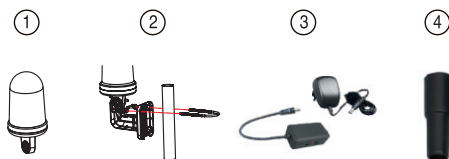

ОБЩИЕ СВЕДЕНИЯ:

Настоящая антенна является новой специально разработанной модификацией наружной установки, предназначенной для приема цифрового и аналогового, а также HDTV сигналов наземного телевизионного вещания. Она является наилучшим решением для домашней установки и приема цифрового телевизионного вещания в портативном формате. Комплектующие для обеспечения настенного монтажа или монтажа на линейной опоре включены в комплект поставки.

terrestrial
DVB
Digital Video
Broadcasting

HDTV
Compatible

ATSC
Compatible

DVB-T
DTT
TNT

ISDB - T
DIGITAL TV

ТЕХНИЧЕСКИЕ ДАННЫЕ:

- Диапазон частот: VHF: 87,5–230 МГц; UHF: 470–862 МГц
- Диапазон принимаемых частот: FM/VHF/UHF
- Усиление: VHF: 28 дБ; UHF: 30 дБ
- Максимальный уровень выходного сигнала: 108 dB/mV
- Сопротивление: 75 Ом
- Коэффициент шума: ≤ 3 дБ
- Подводимое к антенне питание: 12 В постоянного тока
- Адаптер питания переменного/постоянного тока: 6 В / 200 мА
- Примечание: с усилением сигнала

КОМПЛЕКТ ПОСТАВКИ:

До начала установки проверьте комплект поставки антенны.

1. Главный блок антенны
2. Монтажный комплект
3. Набор адаптер питания + блок усилителя сигнала
4. Водонепроницаемый колпак

ХАРАКТЕРИСТИКИ ИЗДЕЛИЯ:

Защитное покрытие от УФ-излучения и водонепроницаемость конструкции обеспечивают износостойкость изделия.

Легкая, компактная конструкция, простая в установке.

Возможность приема как аналогового, так и цифрового HDTV сигнала

Встроенный усилитель с высоким коэффициентом усиления и низким уровнем собственных шумов

Совместимость с HDTV различных цифровых сигналов наземного телевизионного вещания (DVB-T; DVB-T2; ISDB-T; DMB-T/H; ATSC)