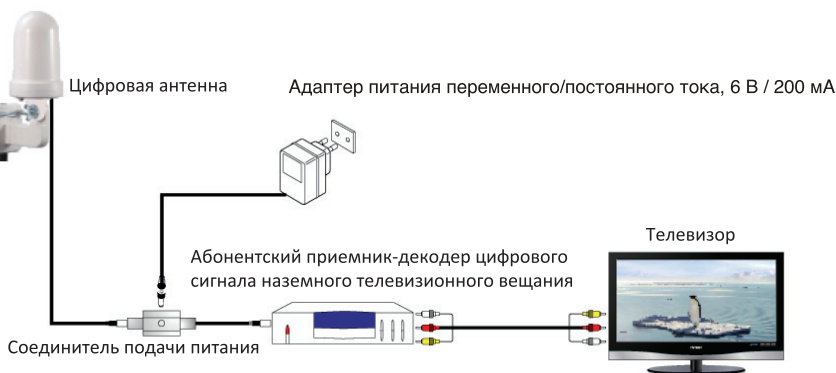

Порядок подсоединения: подсоединение с использованием адаптера питания 6 В / 200 мА (рис. 1)