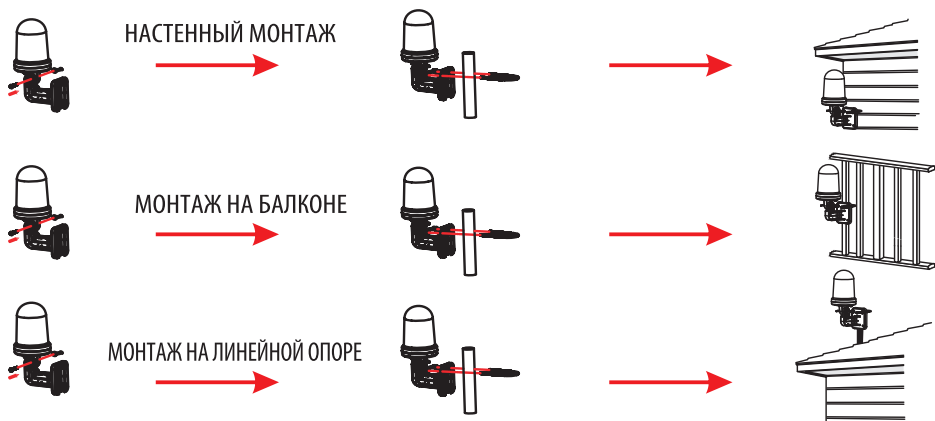

Возможность приема сигналов как VHF, так и UHF каналов в 360° без дополнительной регулировки

Факт того, что настоящая антенна является всенаправленной, обеспечивает превосходное качество приема в различных направлениях без дополнительной регулировки

Примечание: настоящая антенна может принимать сигнал во всех направлениях.

ПОРЯДОК МОНТАЖА АНТЕННЫ:

ПОРЯДОК ПОДСОЕДИНЕНИЯ:

следуйте нижеуказанному порядку установки для обеспечения правильности работы антенны.