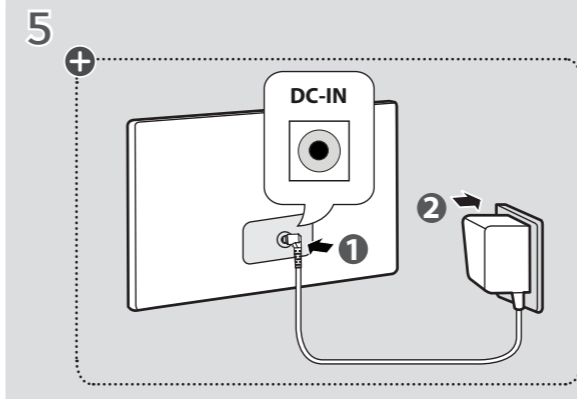

1. **Latviešu** Rokasgrāmatas var lejupielādēt LGE tīmekļa vietnē.
2. **Lietuvių k.** Instrukcijas galite atsisiųsti iš LGE svetainės.
3. **Македонски** Можете да ги преземете прирачниците од веб-локацијата на LGE.
4. **Magyar** A kézikönyveket letöltheti az LGE weboldaláról.
5. **Polski** Instrukcje obsługi można pobrać ze strony internetowej LGE.
6. **Português** Pode fazer o download de manuais no site da LGE.
7. **Română** Puteți descărca manuale de pe site-ul LGE.
8. **Русский** Руководства можно загрузить на веб-сайте LGE.
9. **Slovenčina** Návody si môžete prevziať z webovej stránky spoločnosti LGE.
10. **Slovenščina** Priročnike lahko prenesete s spletnega mesta LGE.
11. **Українська** Посібники можна завантажити на веб-сайті LGE.
12. **O'zbekcha** LGE veb-saytidan yo'riqnomalarni yuklab olishingiz mumkin.
13. **Türkçe** Kılavuzları LGE web sitesinden indirebilirsiniz.

العربية يُمكنك تنزيل الأدلة من موقع LGE الإلكتروني.