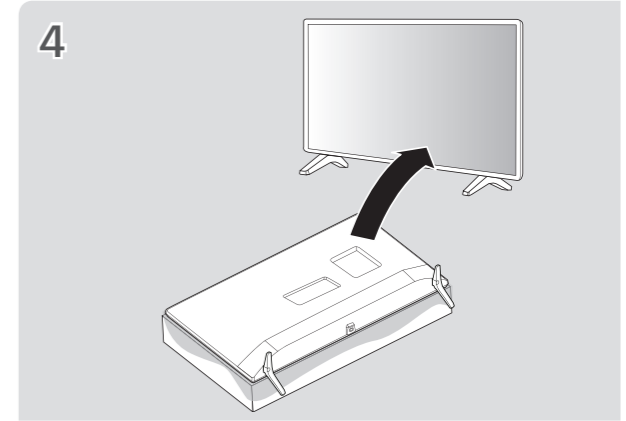

www.lg.com

LED TV

24TQ520S
28TQ525S
28LQ525S

- English** You can download manuals from the LGE website.
- Shqip** Mund të shkarkosh manuale nga faqja e internetit e LGE.
- Български** Можете да изтеглите ръководства от уебсайта на LGE.
- Hrvatski** Možete preuzeti priručnike s web-mjesta tvrtke LGE.
- Česky** Příručky si můžete stáhnout z webové stránky společnosti LGE.
- Srpski** Priručnike možete da preuzmete sa veb-sajta kompanije LGE.
- Nederlands** U kunt via de website van LGE handleidingen downloaden.
- Español** Puede descargar los manuales en el sitio web de LGE.
- Eesti** Kasutusjuhendeid saate alla laadida LGE veebilehelt.
- Français** Vous pouvez télécharger des manuels sur le site Web de LGE.
- Deutsch** Sie können die Handbücher von der LGE Website herunterladen.
- Ελληνικά** Μπορείτε να κατεβάσετε εγχειρίδια χρήσης από τον ιστότοπο της LGE.
- Italiano** È possibile scaricare i manuali dal sito Web di LGE.
- Қазақша** Нұсқаулықтарды LGE веб-сайтынан жүктеп алуға болады.