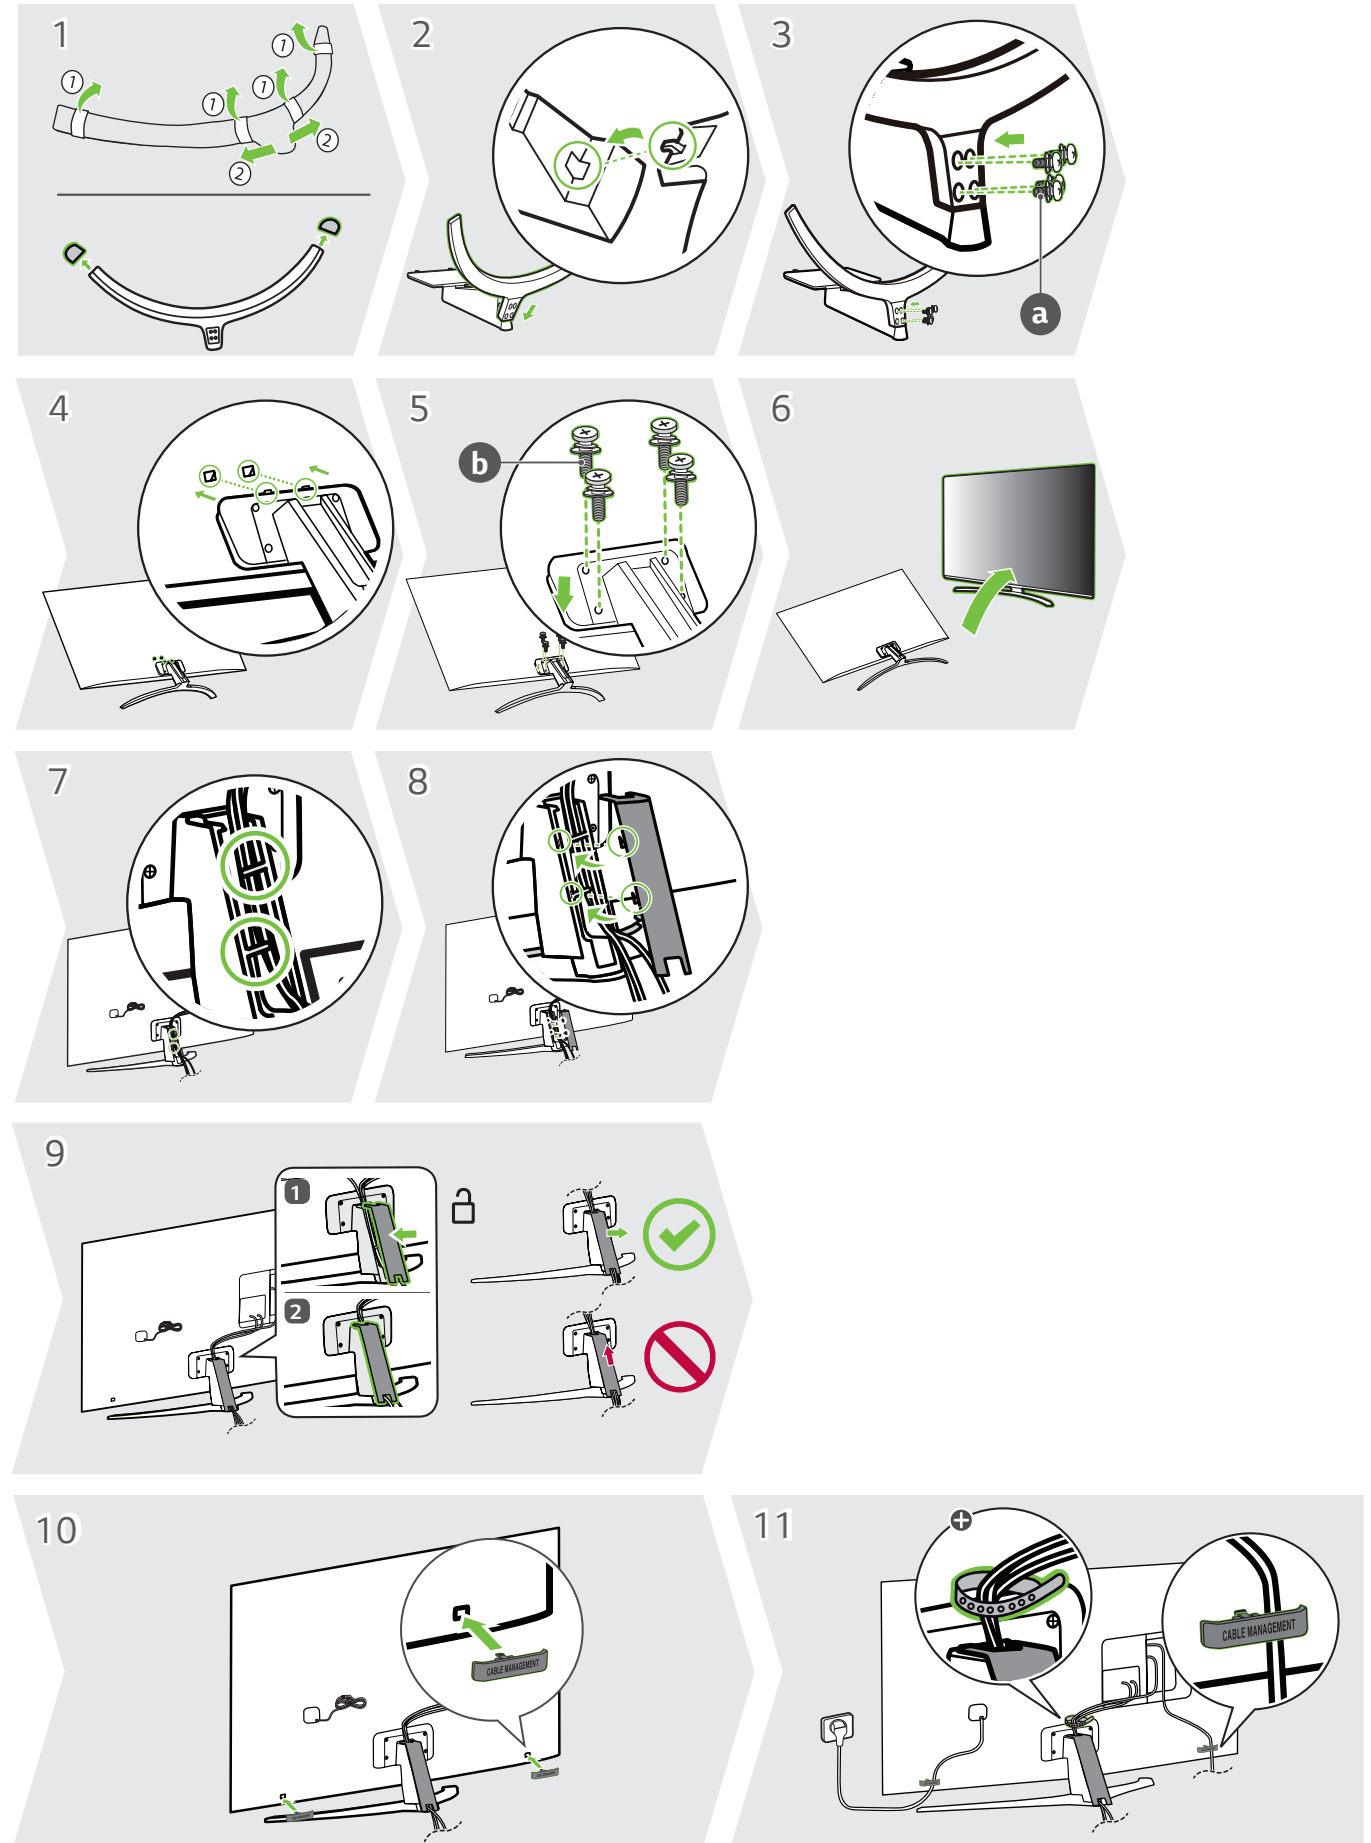

+ : Depending on model / В зависимости от модели / Залежно від моделі / Үлгіге байланысты / Rusumiga qarab / Загвараас хамаарна

	A	B	C	D	E	F	F-G
	(mm)					(kg)	
75NANO766PA	1678	1045	378	964	59.9	34.6	31.4
Требования к электропитанию Вимоги до електроживлення Електрпідприємства				AC 100-240 V ~ 50 / 60 Hz			