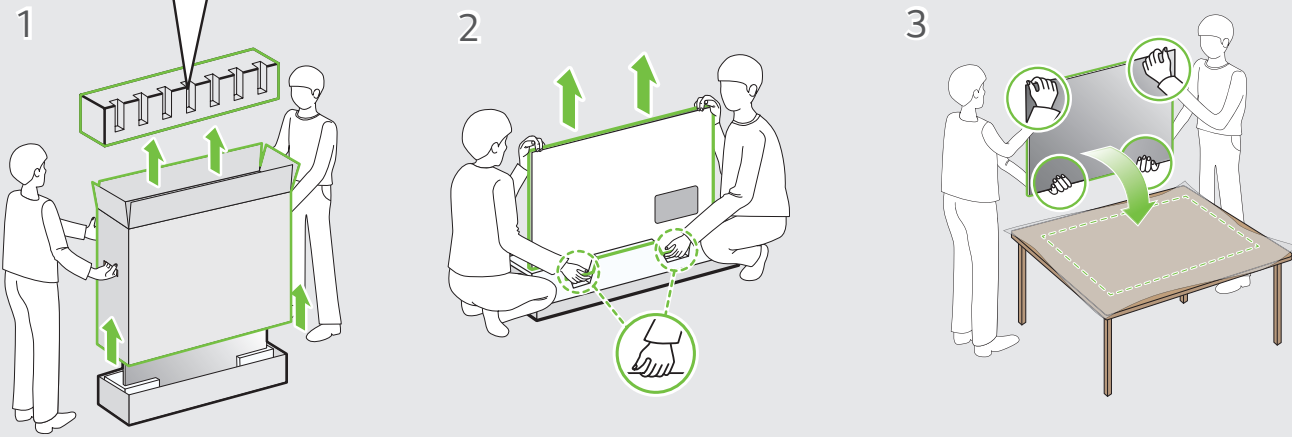

www.lg.com

ПОДГОТОВКА К ПЕРВОМУ ВКЛЮЧЕНИЮ
ПІДГОТОВКА ДО ПЕРШОГО ВКЛЮЧЕННЯ
АЛҒАШҚЫ ҚОСЫЛУҒА ДАЙЫНДЫҚ

NANO76*

- English • Read Safety and Reference.
- Русский • Прочтите **Руководство по технике безопасности**.
- Українська • Прочитайте **"Правила безпеки та довідкова інформація"**.
- Қазақша • **Қауіпсіздік нұсқаулығын** оқыңыз.
- O'zbekcha • Xavfsizlik bo'yicha ko'rsatmalar va havolalar'ni o'qib chiqing.
- Монгол • Аюулгүй ажиллагааны зааварчилгааг уншина уу.

+ : Depending on model / В зависимости от модели / Залежно від моделі / Үлгіге байланысты / Rusumiga qarab / Загвараас хамаарна