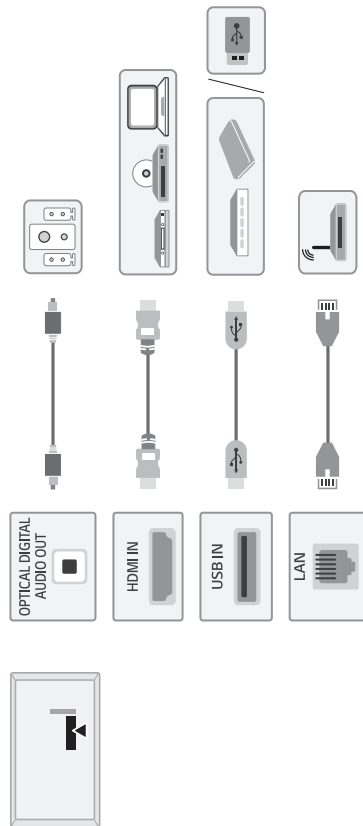

www.lg.com

ПОДГОТОВКА К ПЕРВОМУ ВКЛЮЧЕНИЮ  
ПІДГОТОВКА ДО ПЕРШОГО ВКЛЮЧЕННЯ  
АЛҒАШҚЫ ҚОСЫЛУҒА ДАЙЫНДЫҚ

NANO76\*

- English • Read Safety and Reference.
- Русский • Прочтите **Руководство по технике безопасности**.
- Українська • Прочитайте **"Правила безпеки та довідкова інформація"**.
- Қазақша • **Қауіпсіздік нұсқаулығын** оқыңыз.
- O'zbekcha • Xavfsizlik bo'yicha ko'rsatmalar va havolalar'ni o'qib chiqing.
- Монгол • Аюулгүй ажиллагааны зааварчилгааг уншина уу.

+ : Depending on model / В зависимости от модели / Залежно від моделі / Үлгіге байланысты / Rusumiga qarab / Загвараас хамаарна

	A	B	C	D	E	F	F-G
	(mm)					(kg)	
75NANO766PA	1678	1045	378	964	59.9	34.6	31.4
Требования к электропитанию Вимоги до електроживлення Електрпідприємства				AC 100-240 V ~ 50 / 60 Hz			