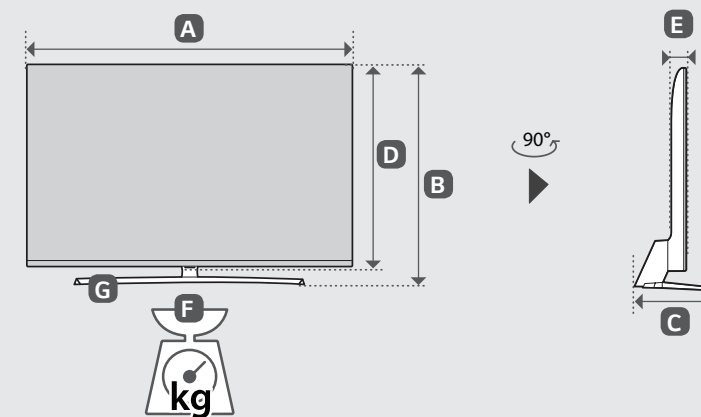

+ : Depending on model / В зависимости от модели / Залежно від моделі / Үлгіге байланысты / Rusumiga qarab / Загвараас хамаарна

	A	B	C	D	E	F	F-G
	(mm)					(kg)	
75NANO766PA	1678	1045	378	964	59.9	34.6	31.4
Требования к электропитанию Вимоги до електроживлення Електрпідприємства				AC 100-240 V ~ 50 / 60 Hz			