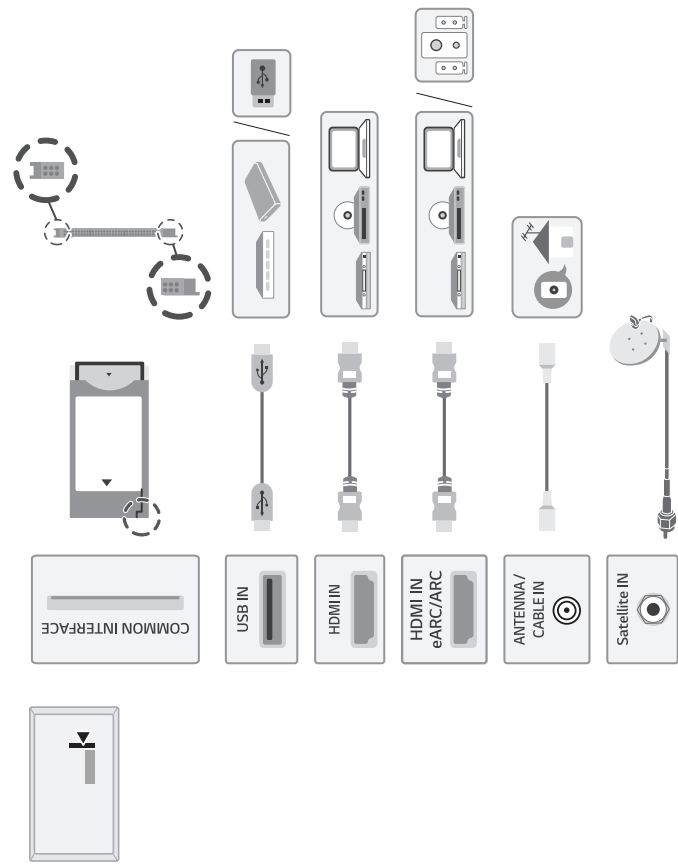

www.lg.com

ПОДГОТОВКА К ПЕРВОМУ ВКЛЮЧЕНИЮ  
ПІДГОТОВКА ДО ПЕРШОГО ВКЛЮЧЕННЯ  
АЛҒАШҚЫ ҚОСЫЛУҒА ДАЙЫНДЫҚ

NANO76\*

- English • Read Safety and Reference.
- Русский • Прочтите **Руководство по технике безопасности**.
- Українська • Прочитайте **"Правила безпеки та довідкова інформація"**.
- Қазақша • **Қауіпсіздік нұсқаулығын** оқыңыз.
- O'zbekcha • Xavfsizlik bo'yicha ko'rsatmalar va havolalar'ni o'qib chiqing.
- Монгол • Аюулгүй ажиллагааны зааварчилгааг уншина уу.

+ : Depending on model / В зависимости от модели / Залежно від моделі / Үлгіге байланысты / Rusumiga qarab / Загвараас хамаарна

	A	B	C	D	E	F	F-G
	(mm)					(kg)	
75NANO766PA	1678	1045	378	964	59.9	34.6	31.4
Требования к электропитанию Вимоги до електроживлення Електрпідприємства				AC 100-240 V ~ 50 / 60 Hz			