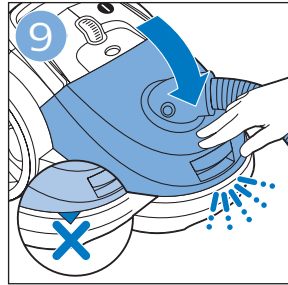

PHILIPS

FC8780

EN Addendum to operational documentation

RU Дополнение к эксплуатационной документации

KK Қосымша пайдалану құжаттамасын

www.philips.com

>75% recycled paper
>75% papier recyclé

3000.027.8904.2