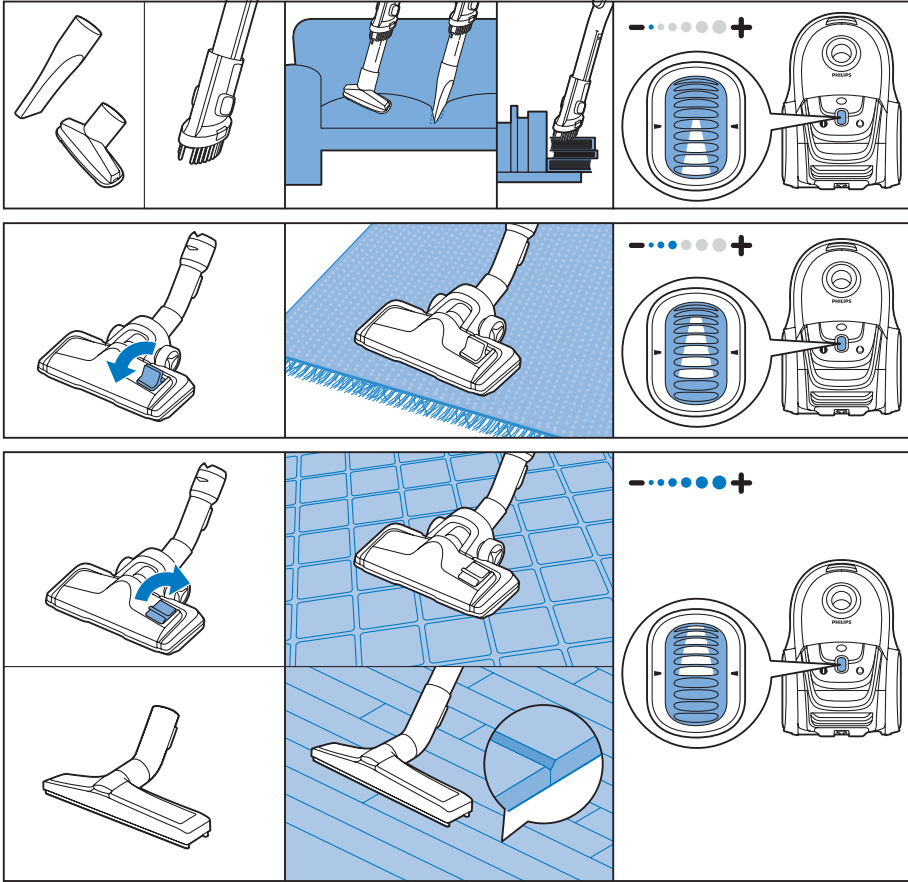

PHILIPS

FC8780

EN Addendum to operational documentation

RU Дополнение к эксплуатационной документации

KK Қосымша пайдалану құжаттамасын

www.philips.com

>75% recycled paper
>75% papier recyclé

3000.027.8904.2