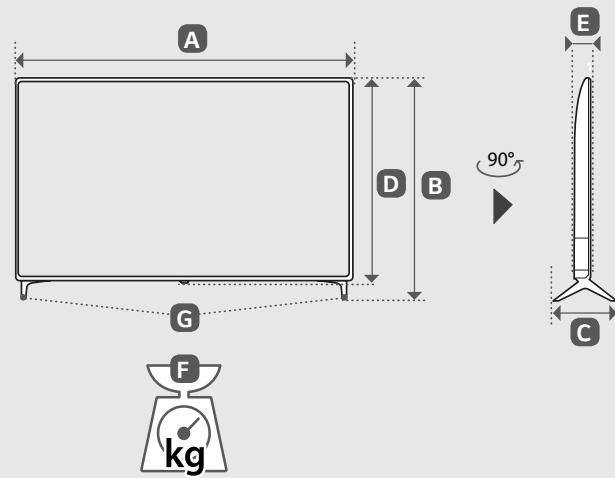

⊕ : Depending on model / В зависимости от модели / Залежно від моделі / Улігте байланысты / Rusumiga qarab / Загараас хамаарна

	A	B	C	D	E	F	F - G
	(mm)				(kg)		
55NANO906NA 55NANO903NA	1237	773	232	716	70.5	17.5	17.3
Требования к электропитанию Вимоги до електроживлення Электрүтүгүнү шарттары				AC 100-240 V ~ 50 / 60 Hz			