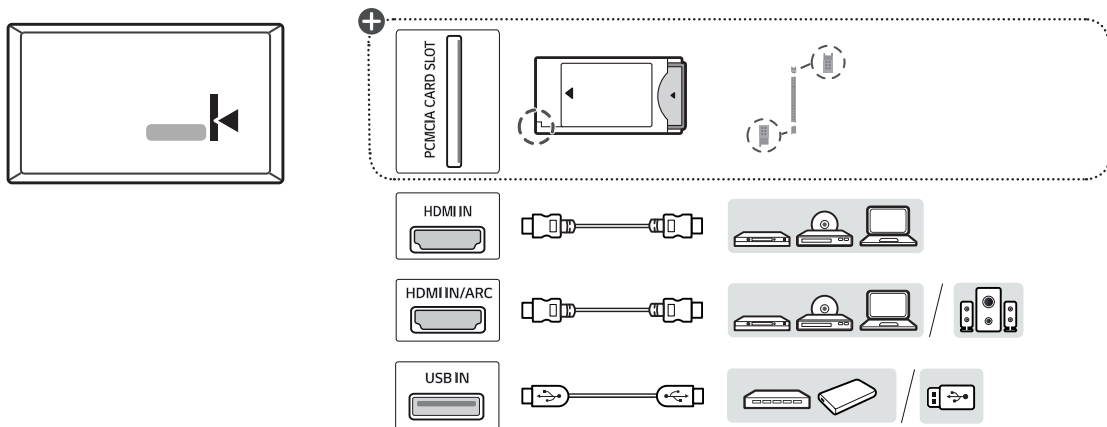

⊕: В зависимости от модели/ Залежно від моделі/ Үлгіге байланысты