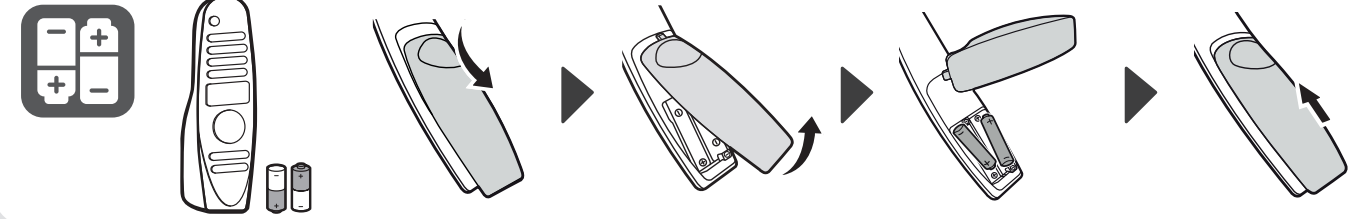

⊕ : В зависимости от модели / Залежно від моделі / Үлгіге байланысты

- Русский**
- Прочтите **Руководство по технике безопасности**.
 - Требования параметров электропитания указаны на информационном лейбле на задней крышке изделия.
- Українська**
- Прочитайте **"Правила безпеки та довідкова інформація"**.
 - Відомості щодо подачі живлення і споживання електроенергії дивіться на наліпці на виробі.
- Қазақша**
- **Қауіпсіздік нұсқаулығын** оқыңыз.
 - Электр энергия және тұтыну параметр мәліметтерін өнімдегі жапсырмадан қараңыз.

⊕ : В зависимости от модели / Залежно від моделі / Үлгіге байланысты

⊕: В зависимости от модели/ Залежно від моделі/ Үлгіге байланысты

	A	B	C	D	E	F	F-G
	(mm)				(kg)		
49SM8000PLA 49SM8500PLA	1096	700	231	640	63.6	14.4	14.2
55SM8000PLA 55SM8500PLA	1232	776	231	716	63.6	17.6	17.4
65SM8500PLA	1451	905	257.8	840	64	24.6	24.3
Требования к электропитанию Вимоги до електроживлення Електрүтуыну шарттары				AC 100-240 V ~ 50/60 Hz			