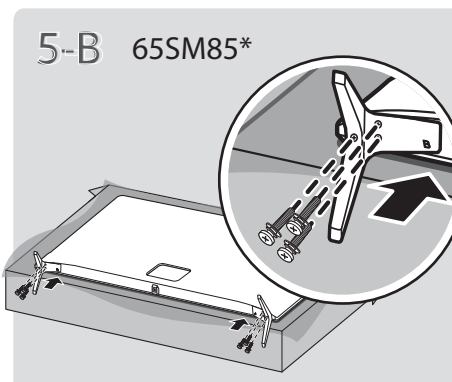

⊕ : В зависимости от модели / Залежно від моделі / Үлгіге байланысты

⊕: В зависимости от модели/ Залежно від моделі/ Үлгіге байланысты

	A	B	C	D	E	F	F-G
	(mm)				(kg)		
49SM8000PLA 49SM8500PLA	1096	700	231	640	63.6	14.4	14.2
55SM8000PLA 55SM8500PLA	1232	776	231	716	63.6	17.6	17.4
65SM8500PLA	1451	905	257.8	840	64	24.6	24.3
Требования к электропитанию Вимоги до електроживлення Електрүтуыну шарттары				AC 100-240 V ~ 50/60 Hz			