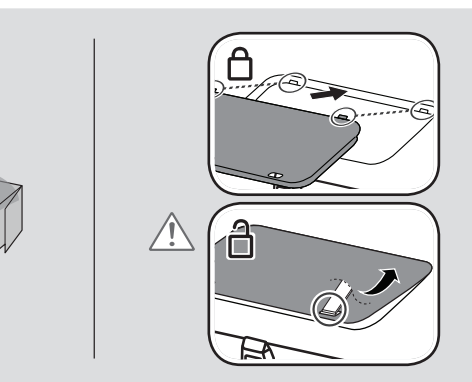

⊕ : В зависимости от модели / Залежно від моделі / Үлгіге байланысты

- Русский**
- Прочтите **Руководство по технике безопасности**.
 - Требования параметров электропитания указаны на информационном лейбле на задней крышке изделия.
- Українська**
- Прочитайте **"Правила безпеки та довідкова інформація"**.
 - Відомості щодо подачі живлення і споживання електроенергії дивіться на наліпці на виробі.
- Қазақша**
- **Қауіпсіздік нұсқаулығын** оқыңыз.
 - Электр энергия және тұтыну параметр мәліметтерін өнімдегі жапсырмадан қараңыз.