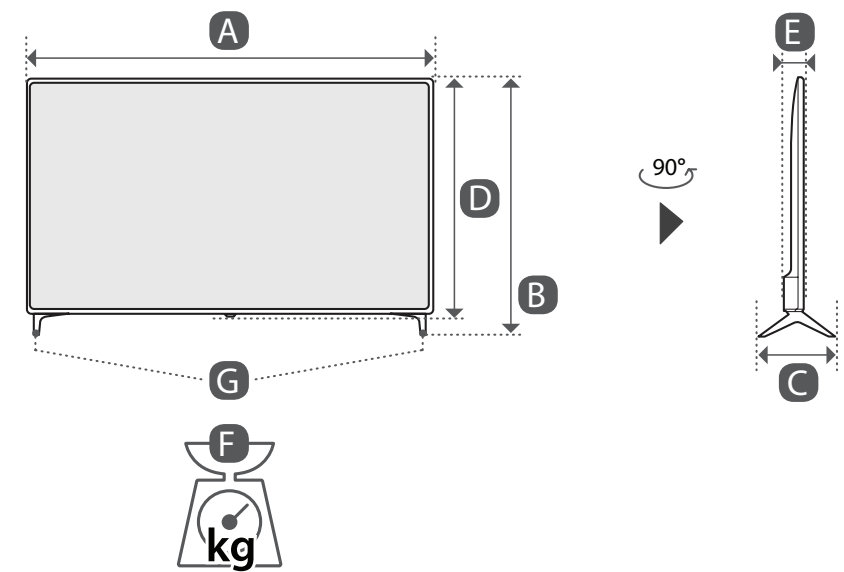

⊕ : В зависимости от модели / Залежно від моделі / Үлгіге байланысты

⊕: В зависимости от модели/ Залежно від моделі/ Үлгіге байланысты

	A	B	C	D	E	F	F-G
	(mm)				(kg)		
49SM8000PLA 49SM8500PLA	1096	700	231	640	63.6	14.4	14.2
55SM8000PLA 55SM8500PLA	1232	776	231	716	63.6	17.6	17.4
65SM8500PLA	1451	905	257.8	840	64	24.6	24.3
Требования к электропитанию Вимоги до електроживлення Електрүтуыну шарттары				AC 100-240 V ~ 50/60 Hz			