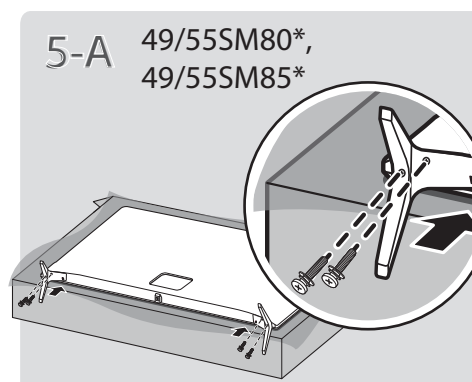

⊕ : В зависимости от модели / Залежно від моделі / Үлгіге байланысты

- Русский**
- Прочтите **Руководство по технике безопасности**.
 - Требования параметров электропитания указаны на информационном лейбле на задней крышке изделия.
- Українська**
- Прочитайте **"Правила безпеки та довідкова інформація"**.
 - Відомості щодо подачі живлення і споживання електроенергії дивіться на наліпці на виробі.
- Қазақша**
- **Қауіпсіздік нұсқаулығын** оқыңыз.
 - Электр энергия және тұтыну параметр мәліметтерін өнімдегі жапсырмадан қараңыз.

⊕ : В зависимости от модели / Залежно від моделі / Үлгіге байланысты

⊕: В зависимости от модели/ Залежно від моделі/ Үлгіге байланысты

	A	B	C	D	E	F	F-G
	(mm)				(kg)		
49SM8000PLA 49SM8500PLA	1096	700	231	640	63.6	14.4	14.2
55SM8000PLA 55SM8500PLA	1232	776	231	716	63.6	17.6	17.4
65SM8500PLA	1451	905	257.8	840	64	24.6	24.3
Требования к электропитанию Вимоги до електроживлення Електрүтуыну шарттары				AC 100-240 V ~ 50/60 Hz			