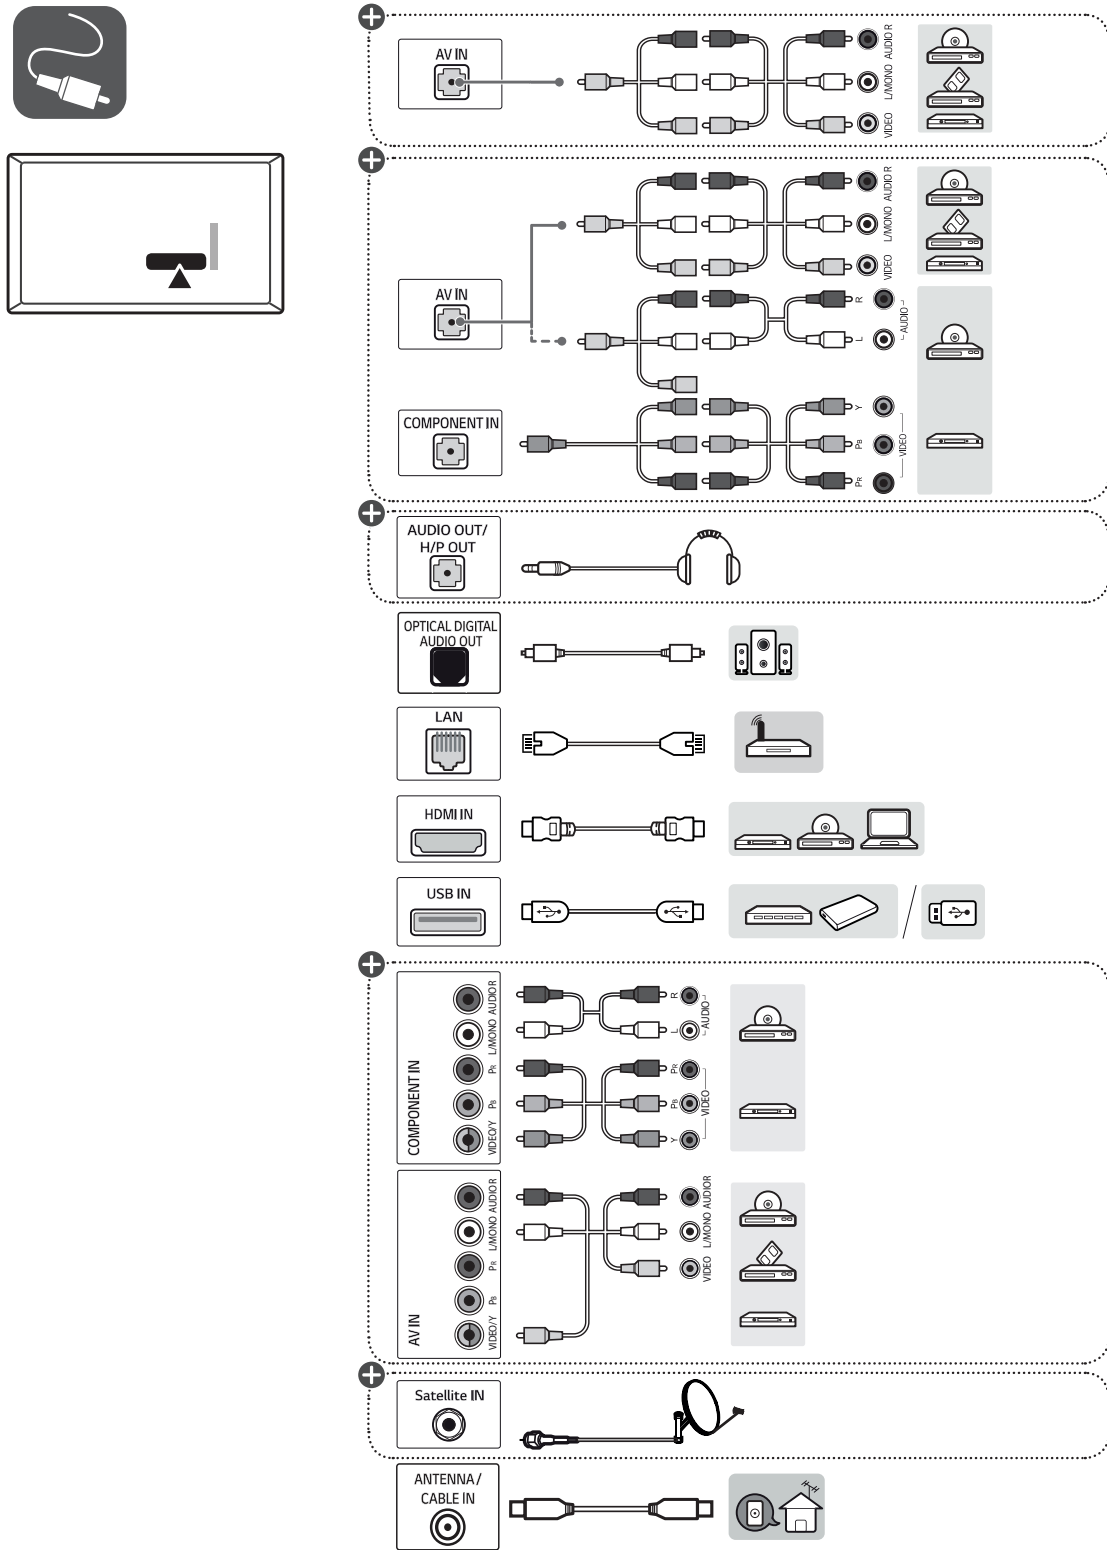

⊕ : В зависимости от модели / Залежно від моделі / Үлгіге байланысты

- Русский**
- Прочтите **Руководство по технике безопасности**.
 - Требования параметров электропитания указаны на информационном лейбле на задней крышке изделия.
- Українська**
- Прочитайте **"Правила безпеки та довідкова інформація"**.
 - Відомості щодо подачі живлення і споживання електроенергії дивіться на наліпці на виробі.
- Қазақша**
- **Қауіпсіздік нұсқаулығын** оқыңыз.
 - Электр энергия және тұтыну параметр мәліметтерін өнімдегі жапсырмадан қараңыз.

⊕ : В зависимости от модели / Залежно від моделі / Үлгіге байланысты

⊕: В зависимости от модели/ Залежно від моделі/ Үлгіге байланысты

	A	B	C	D	E	F	F-G
	(mm)				(kg)		
49SM8000PLA 49SM8500PLA	1096	700	231	640	63.6	14.4	14.2
55SM8000PLA 55SM8500PLA	1232	776	231	716	63.6	17.6	17.4
65SM8500PLA	1451	905	257.8	840	64	24.6	24.3
Требования к электропитанию Вимоги до електроживлення Електрүтуыну шарттары				AC 100-240 V ~ 50/60 Hz			