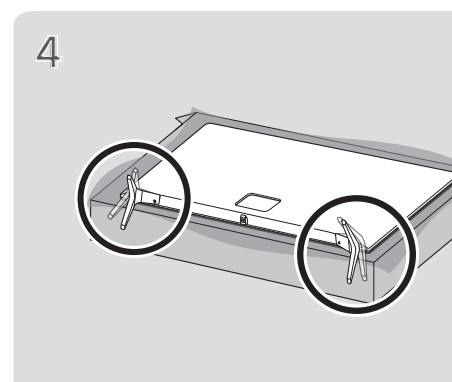

⊕ : В зависимости от модели / Залежно від моделі / Үлгіге байланысты

⊕: В зависимости от модели/ Залежно від моделі/ Үлгіге байланысты

	A	B	C	D	E	F	F-G
	(mm)				(kg)		
49SM8000PLA 49SM8500PLA	1096	700	231	640	63.6	14.4	14.2
55SM8000PLA 55SM8500PLA	1232	776	231	716	63.6	17.6	17.4
65SM8500PLA	1451	905	257.8	840	64	24.6	24.3
Требования к электропитанию Вимоги до електроживлення Електрүтуыну шарттары				AC 100-240 V ~ 50/60 Hz			