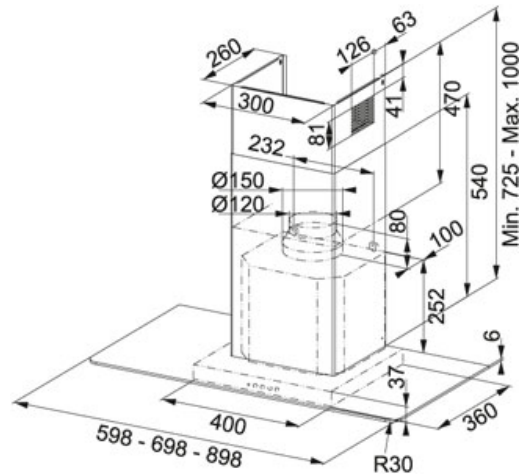

# Line Нержавеющая сталь стекло | 325.0541.086

МОДЕЛЬНЫЙ РЯД : Вытяжки | СЕРИЯ : Line | ВИД ПОКРЫТИЯ : Нержавеющая сталь стекло | ТИП МОНТАЖА :  
Настенная | МОДЕЛЬ : FLI 625

## Декоративная настенная вытяжка Franke Line

- корпус выполнен из нержавеющей стали / стекло
- максимальная производительность м3/ч 600
- легкой кнопочное управление(soft touch)
- количество скоростей 3
- доступна в размерах 90 см и 60 см

### TECHNICAL DATA

Тип вытяжки	Настенная
Ширина в см	60,00 см
Уровень шума макс.	68 dB(A)
Мощность (Вт)	115-W
Давление	210,00 Па
Освещение	светодиодное LED 2x1Вт
Тип управления	Soft touch
Уровень шума мин.	50 дБ(А)
Напряжение (В)	220-240 В
Тип	Декоративная
Рекомендуемая высота расположения над плитой	650 мм - над электрической, 750 мм - над газовой
Класс энергопотребления	C