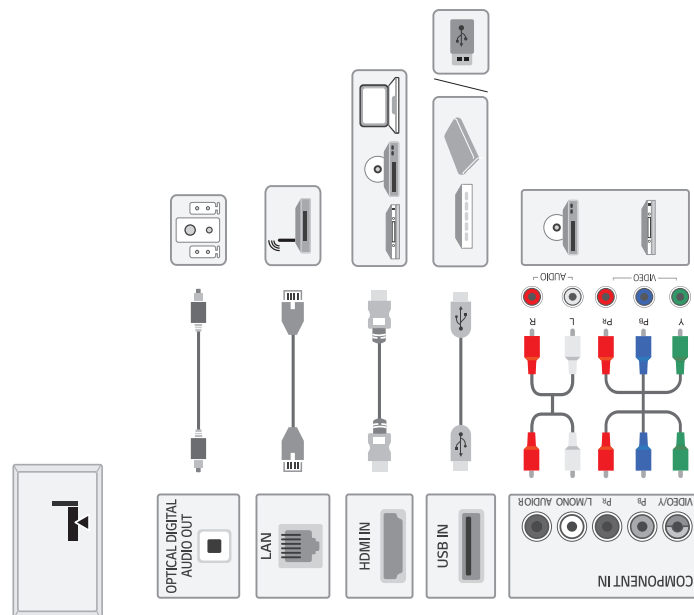

1

2

3

4-A 43UN74\*

4-B 50/55/65UN74\*

5

6

7

8

	A	B	C	D	E	F	F-G
	(mm)				(kg)		
43UN74006LB 43UN74003LB 43UN74006LA 43UN74007LB	973	622	221	572	85.0	9.0	8.2
50UN74006LB 50UN74003LB 50UN74006LA 50UN74007LB	1130	728	260	663	86.3	12.5	11.5
55UN74006LB 55UN74003LB 55UN74006LA 55UN74007LB	1244	791	260	726	87.1	15.6	14.6
65UN74006LB 65UN74003LB 65UN74006LA 65UN74007LB	1463	914	340	850	87.8	22.4	21.4
Требования к электропитанию Вимоги до електроживлення Електротүтүнү шарттары				AC 100-240 V ~ 50 / 60 Hz			