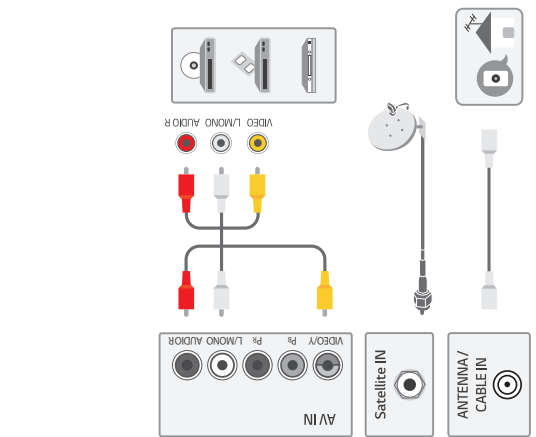

1

2

3

4-A 43UN74\*

4-B 50/55/65UN74\*

5

6

7

8

	A	B	C	D	E	F	F-G
	(mm)				(kg)		
43UN74006LB 43UN74003LB 43UN74006LA 43UN74007LB	973	622	221	572	85.0	9.0	8.2
50UN74006LB 50UN74003LB 50UN74006LA 50UN74007LB	1130	728	260	663	86.3	12.5	11.5
55UN74006LB 55UN74003LB 55UN74006LA 55UN74007LB	1244	791	260	726	87.1	15.6	14.6
65UN74006LB 65UN74003LB 65UN74006LA 65UN74007LB	1463	914	340	850	87.8	22.4	21.4
Требования к электропитанию Вимоги до електроживлення Електротүтүнү шарттары				AC 100-240 V ~ 50 / 60 Hz			