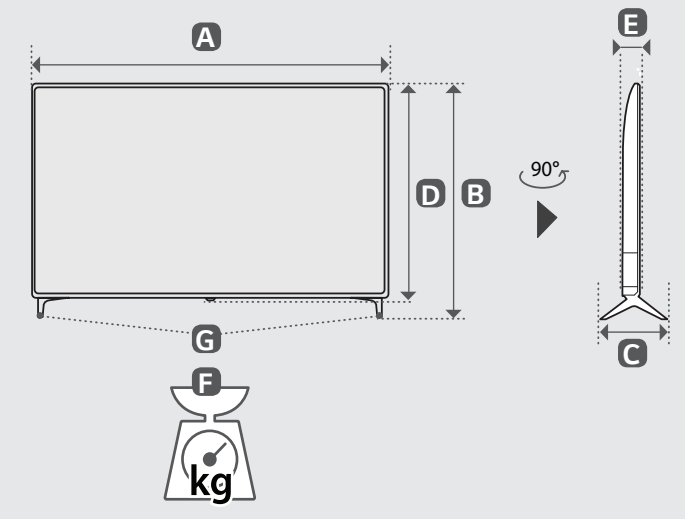

	A	B	C	D	E	F	F-G
	(mm)					(kg)	
55UN80006LA 55UN80003LA	1234	773	232	717	84.0	16.2	16.0
65UN80006LA 65UN80003LA	1453	901	271	840	84.0	23.3	23.0
65UN85006LA 65UN85003LA	1463	910	271	850	87.8	21.6	21.3
Требования к электропитанию Вимоги до електроживлення Электрүтүтүнү шарттары			AC 100-240 V ~ 50 / 60 Hz				