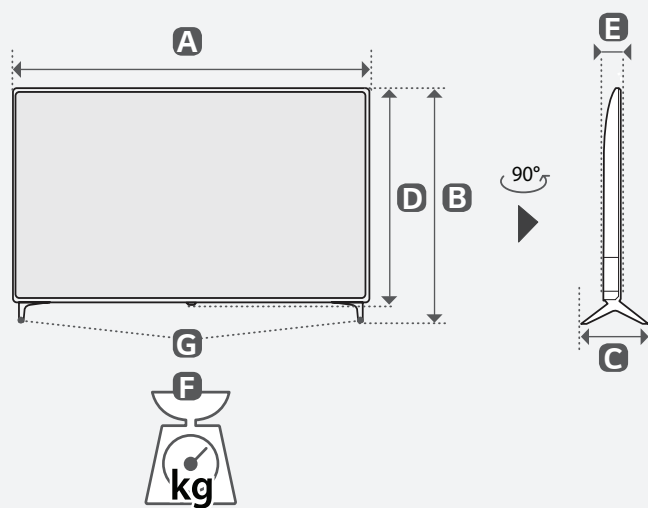

3

1

2

3-A 49/55/60/65UN71*

3-B 70UN71*

4-A 49/55UN71*

4-B 60/65/70UN71*

5

6

	A	B	C	D	E	F	F-G
	(mm)					(kg)	
49UN71006LB 49UN71003LB	1108	708	231	649	79.5	11.1	10.9
55UN71006LB 55UN71003LB	1247	787	231	728	88.3	13.9	13.7
60UN71006LB 60UN71003LB	1368	862	269	796	89.1	19.8	19.4
65UN71006LB 65UN71003LB	1468	917	269	854	89.9	21.4	21.0
70UN71006LA 70UN71003LA	1578	984	299	913	91.1	31.4	30.7
Power requirement	AC 100-240 V - 50 / 60 Hz						