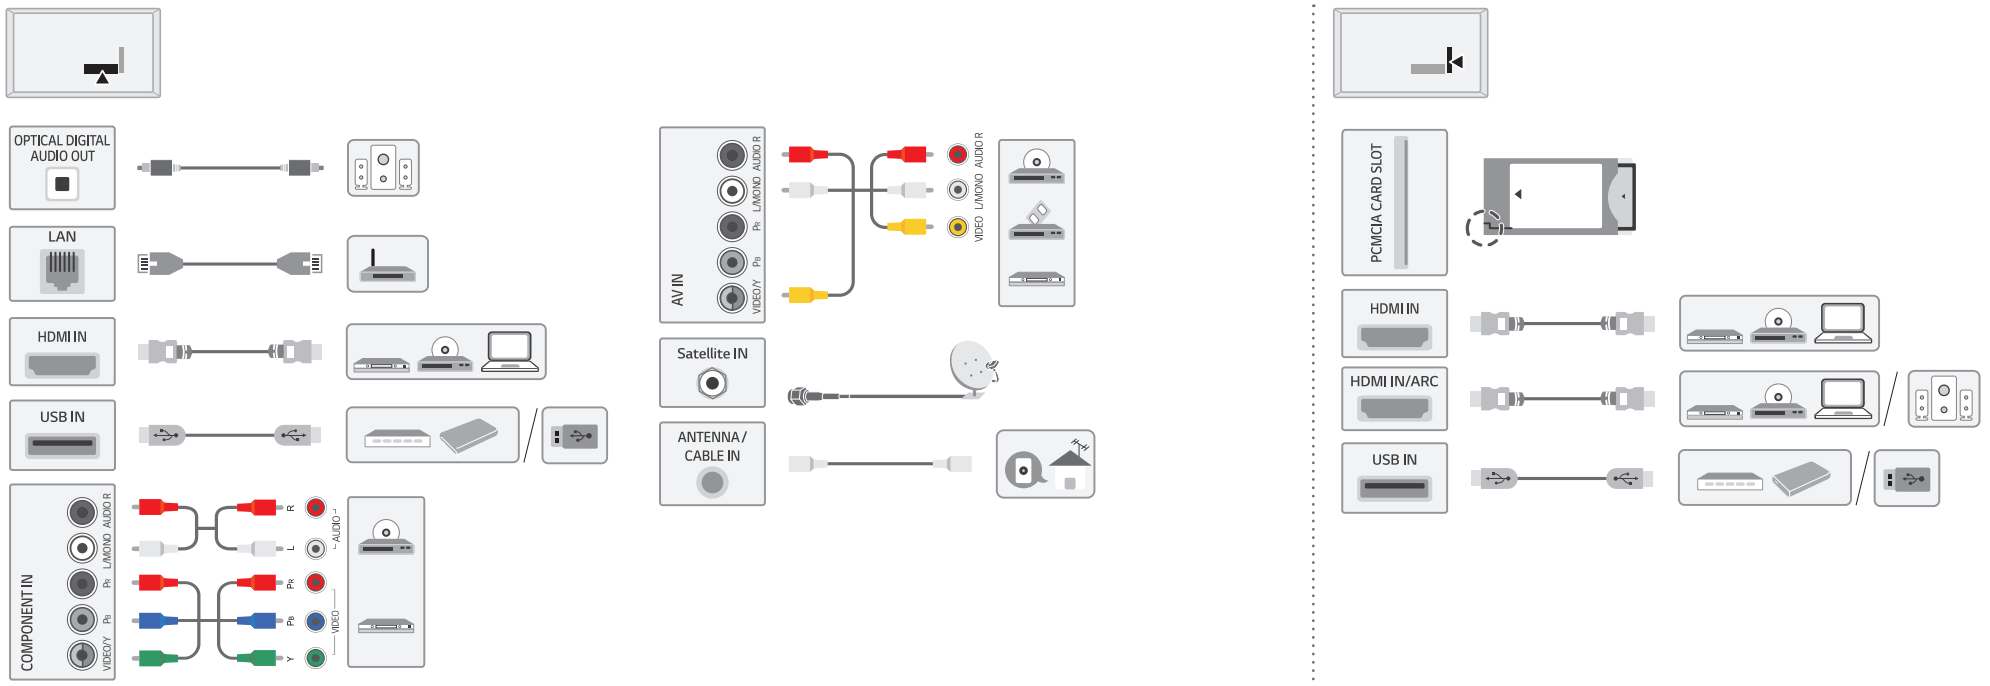

3

1

2

3-A 49/55/60/65UN71*

3-B 70UN71*

4-A 49/55UN71*

4-B 60/65/70UN71*

5

6

	A	B	C	D	E	F	F-G
	(mm)					(kg)	
49UN71006LB 49UN71003LB	1108	708	231	649	79.5	11.1	10.9
55UN71006LB 55UN71003LB	1247	787	231	728	88.3	13.9	13.7
60UN71006LB 60UN71003LB	1368	862	269	796	89.1	19.8	19.4
65UN71006LB 65UN71003LB	1468	917	269	854	89.9	21.4	21.0
70UN71006LA 70UN71003LA	1578	984	299	913	91.1	31.4	30.7
Power requirement	AC 100-240 V - 50 / 60 Hz						