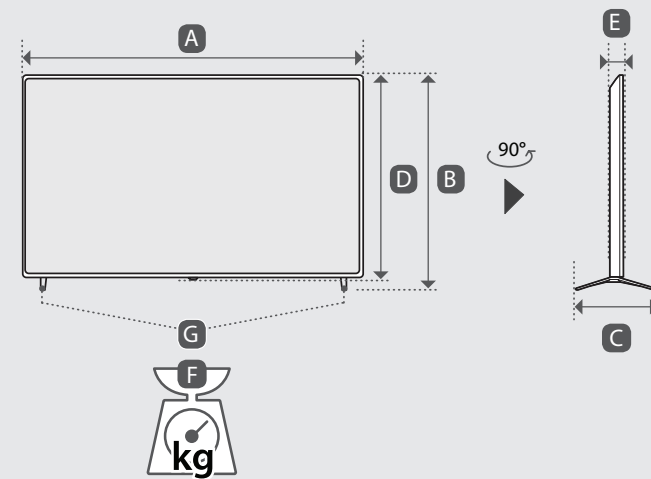

	A	B	C	D	E	F	F-G
	(mm)				(kg)		
65NANO993NA 65NANO996NA 65NANO999NA	1452	896	285	839	54.9	32.1	31.7
Требования к электропитанию Вимоги до електроживлення Электрүтүгүнү шарттары				AC 100-240 V ~ 50 / 60 Hz			