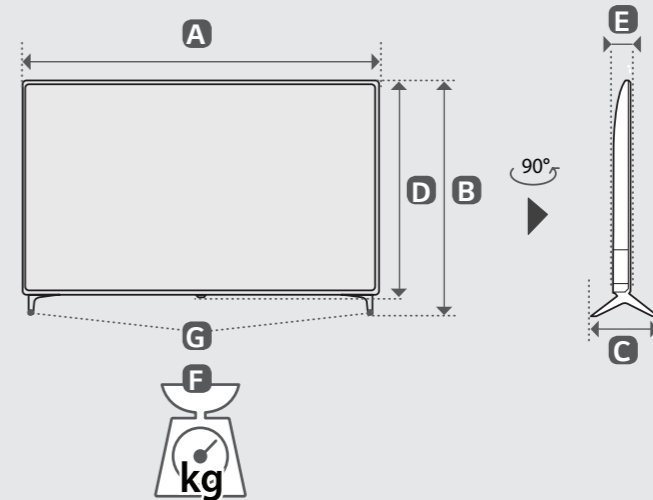

	A	B	C	D	E	F	F-G
	(mm)				(kg)		
50UN80006LC 50UN80003LC	1128	716	231	658	86.4	12.3	12.1
Требования к электропитанию Вимоги до електроживлення Електрогүтүну шарттары				AC 100-240 V ~ 50 / 60 Hz			