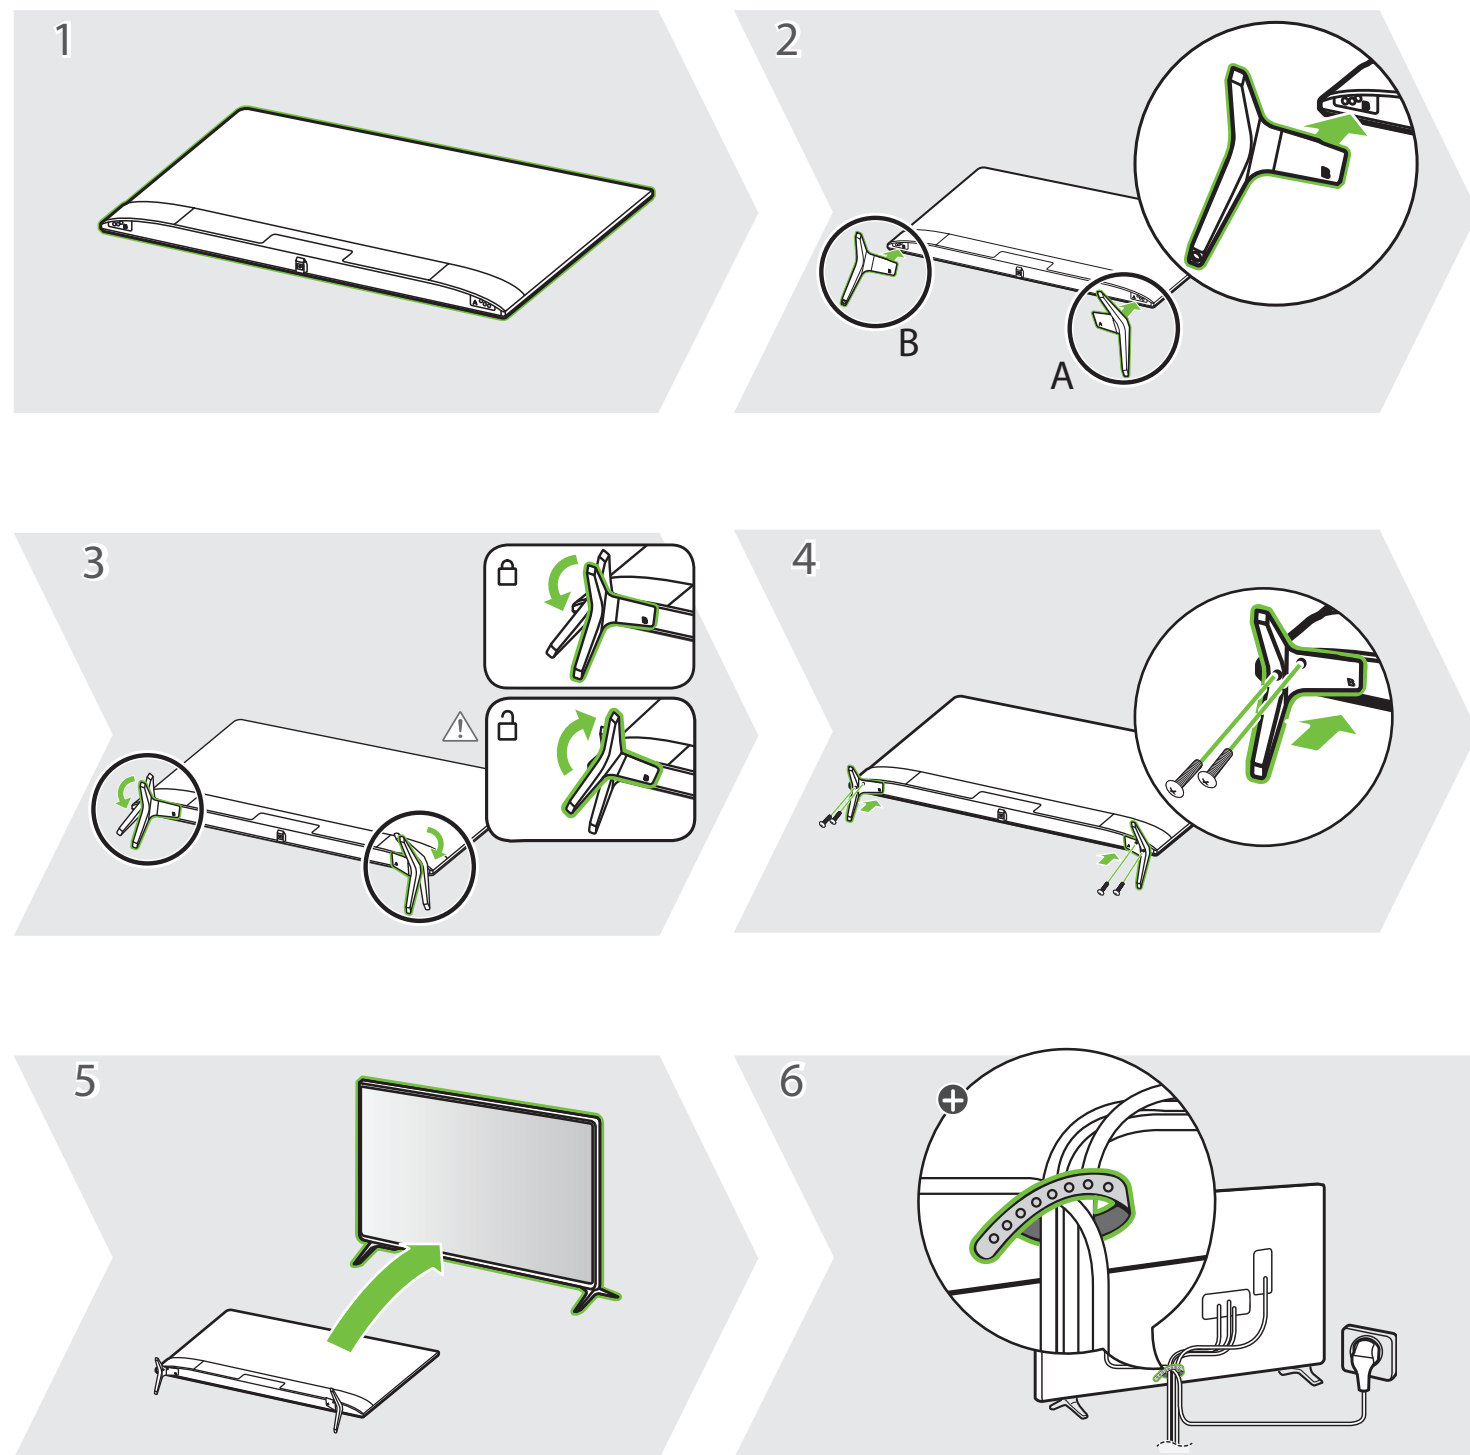

	A	B	C	D	E	F	F-G
	(mm)				(kg)		
50UN80006LC 50UN80003LC	1128	716	231	658	86.4	12.3	12.1
Требования к электропитанию Вимоги до електроживлення Електрогүтүну шарттары				AC 100-240 V ~ 50 / 60 Hz			