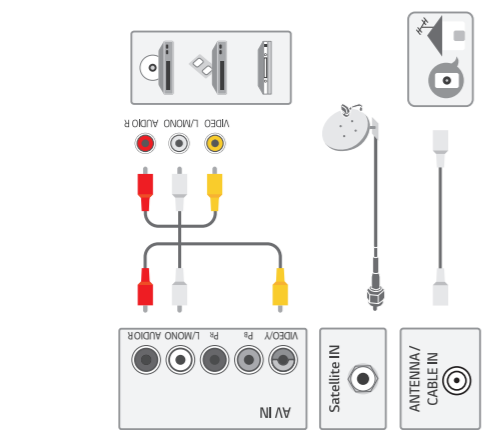

	A	B	C	D	E	F	F-G
	(mm)				(kg)		
50UN80006LC 50UN80003LC	1128	716	231	658	86.4	12.3	12.1
Требования к электропитанию Вимоги до електроживлення Електрогүтүну шарттары				AC 100-240 V ~ 50 / 60 Hz			