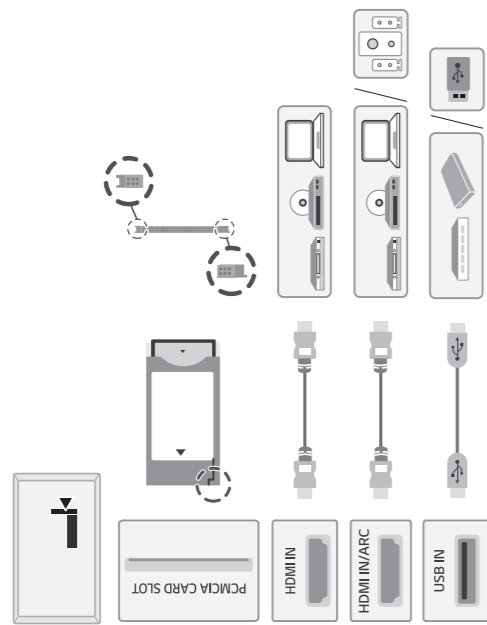

	A	B	C	D	E	F	F-G
	(mm)				(kg)		
50UN80006LC 50UN80003LC	1128	716	231	658	86.4	12.3	12.1
Требования к электропитанию Вимоги до електроживлення Електрогүтүну шарттары				AC 100-240 V ~ 50 / 60 Hz			