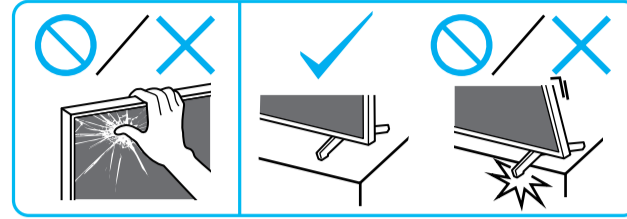

# Setup Guide

Название продукта: Телевизор  
Назва виробу: Телевизор

GB	Setup Guide	DK	Installationsvejledning	BG	Ръководство за настройка
FR	Guide d'installation	FI	Asetusopas	GR	Οδηγός εγκατάστασης
ES	Guía de configuración	NO	Innstillingsveiledning	TR	Kurulum Kılavuzu
NL	Installatiehandleiding	PL	Przewodnik ustawień	RU	Руководство по установке
DE	Einrichtungshandbuch	CZ	Průvodce nastavením	UA	Посібник із налаштування
PT	Guia de configuração	SK	Sprievodca nastavením	AR	دليل الإعداد
IT	Guida di installazione	HU	Beállítás útmutató		
SE	Startguide	RO	Ghid de configurare		