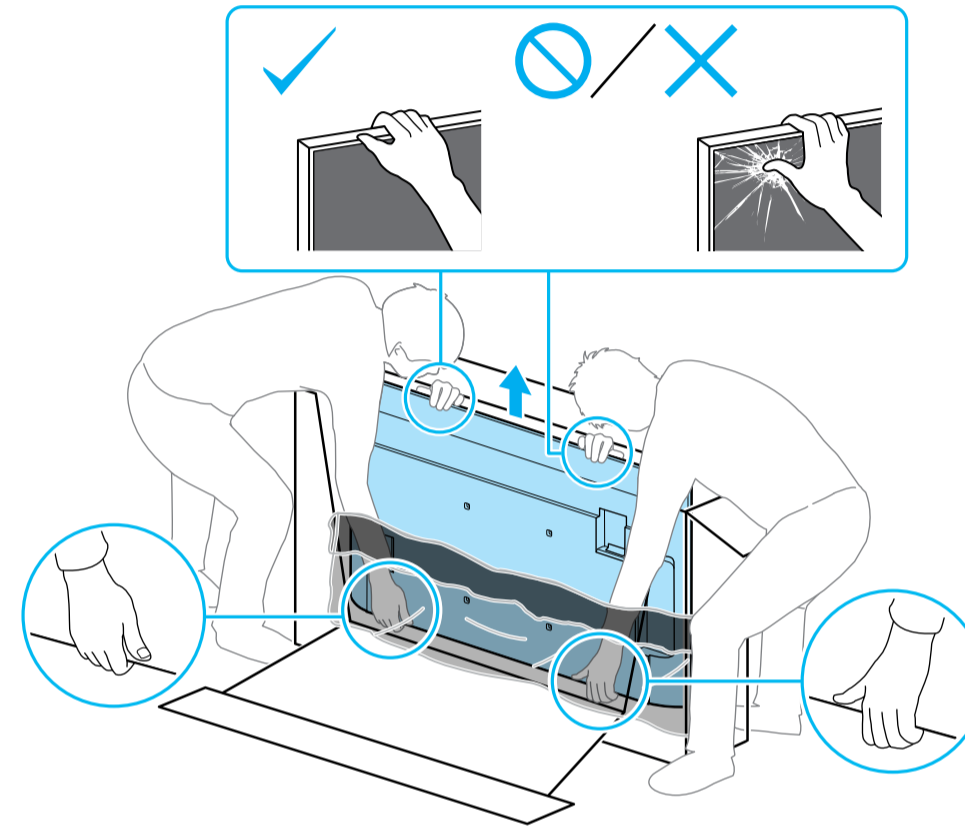

Setup Guide

Название продукта: Телевизор
Назва виробу: Телевизор

GB	Setup Guide	DK	Installationsvejledning	BG	Ръководство за настройка
FR	Guide d'installation	FI	Asetusopas	GR	Οδηγός εγκατάστασης
ES	Guía de configuración	NO	Innstillingsveiledning	TR	Kurulum Kılavuzu
NL	Installatiehandleiding	PL	Przewodnik ustawień	RU	Руководство по установке
DE	Einrichtungshandbuch	CZ	Průvodce nastavením	UA	Посібник із налаштування
PT	Guia de configuração	SK	Sprievodca nastavením	AR	دليل الإعداد
IT	Guida di installazione	HU	Beállítás útmutató		
SE	Startguide	RO	Ghid de configurare		

1

2

3

4

5

*1 Refer Reference Guide / Reportez-vous au Guide de référence / Consulte la Guía de referencia / Raadpleeg de Referentiehandleiding / Siehe Referenzanleitung / Consulte o Guia de referência / Consultare la Guida di riferimento / Se Referensmaterialet / Se Referencevejledningen / Katso viiteopasta / Se Referanseveiledning / Zob. Przewodnik / Viz Referenční příručka / Pozrite si Príručku / Lásd: Felhasználói útmutató / Consultați ghidul de referință / Направте справка в Информация за продукта / Ανατρέξτε στον Οδηγό αναφοράς / Başvuru Kılavuzuna başvurun / См. справочник / Див. Довідковий посібник / يُرجى الرجوع إلى الدليل المرجعي