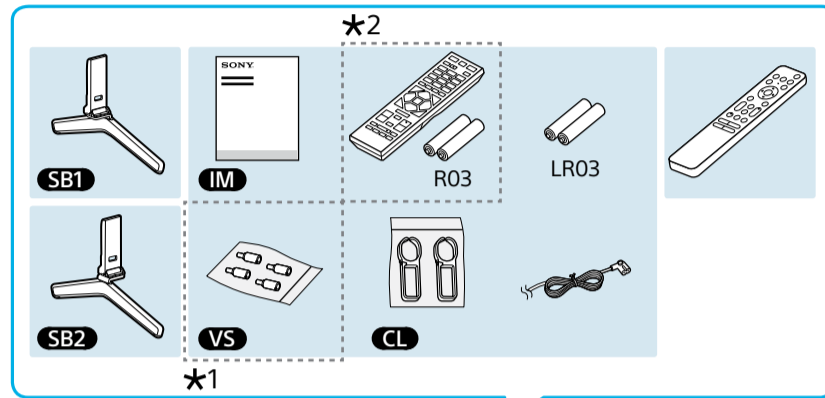

Setup Guide

Название продукта: Телевизор
Назва виробу: Телевизор

GB	Setup Guide	DK	Installationsvejledning	BG	Ръководство за настройка
FR	Guide d'installation	FI	Asetusopas	GR	Οδηγός εγκατάστασης
ES	Guía de configuración	NO	Innstillingsveiledning	TR	Kurulum Kılavuzu
NL	Installatiehandleiding	PL	Przewodnik ustawień	RU	Руководство по установке
DE	Einrichtungshandbuch	CZ	Průvodce nastavením	UA	Посібник із налаштування
PT	Guia de configuração	SK	Sprievodca nastavením	AR	دليل الإعداد
IT	Guida di installazione	HU	Beállítás útmutató		
SE	Startguide	RO	Ghid de configurare		

1

2

3

4

5

*1 Refer Reference Guide / Reportez-vous au Guide de référence / Consulte la Guía de referencia / Raadpleeg de Referentiehandleiding / Siehe Referenzanleitung / Consulte o Guia de referência / Consultare la Guida di riferimento / Se Referensmaterialet / Se Referencevejledningen / Katso viiteopasta / Se Referanseveiledning / Zob. Przewodnik / Viz Referenční příručka / Pozrite si Príručku / Lásd: Felhasználói útmutató / Consultați ghidul de referință / Направте справка в Информация за продукта / Ανατρέξτε στον Οδηγό αναφοράς / Başvuru Kılavuzuna başvurun / См. справочник / Див. Довідковий посібник / يُرجى الرجوع إلى الدليل المرجعي