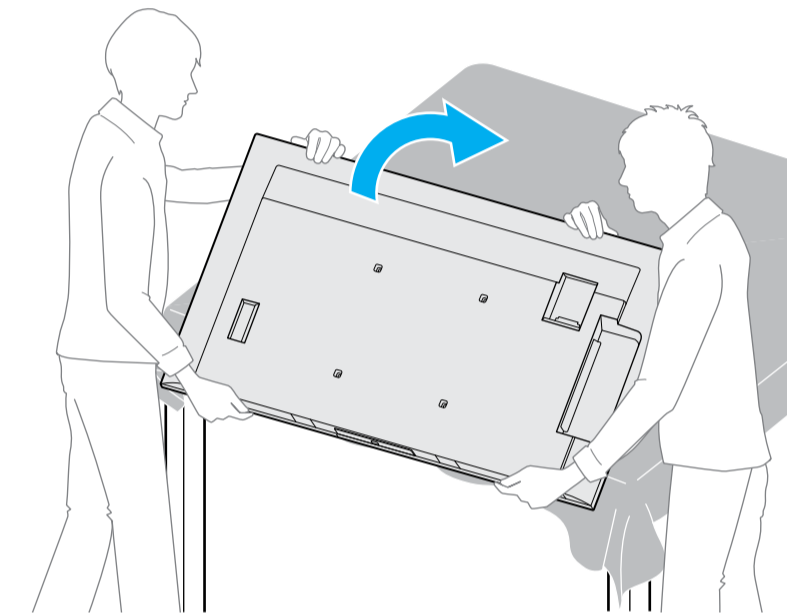

Setup Guide

Название продукта: Телевизор
Назва виробу: Телевизор

GB	Setup Guide	DK	Installationsvejledning	BG	Ръководство за настройка
FR	Guide d'installation	FI	Asetusopas	GR	Οδηγός εγκατάστασης
ES	Guía de configuración	NO	Innstillingsveiledning	TR	Kurulum Kılavuzu
NL	Installatiehandleiding	PL	Przewodnik ustawień	RU	Руководство по установке
DE	Einrichtungshandbuch	CZ	Průvodce nastavením	UA	Посібник із налаштування
PT	Guia de configuração	SK	Sprievodca nastavením	AR	دليل الإعداد
IT	Guida di installazione	HU	Beállítás útmutató		
SE	Startguide	RO	Ghid de configurare		

1

2

3

4

5

*1 Refer Reference Guide / Reportez-vous au Guide de référence / Consulte la Guía de referencia / Raadpleeg de Referentiehandleiding / Siehe Referenzanleitung / Consulte o Guia de referência / Consultare la Guida di riferimento / Se Referensmaterialet / Se Referencevejledningen / Katso viiteopasta / Se Referanseveiledning / Zob. Przewodnik / Viz Referenční příručka / Pozrite si Príručku / Lásd: Felhasználói útmutató / Consultați ghidul de referință / Направте справка в Информация за продукта / Ανατρέξτε στον Οδηγό αναφοράς / Başvuru Kılavuzuna başvurun / См. справочник / Див. Довідковий посібник / يُرجى الرجوع إلى الدليل المرجعي