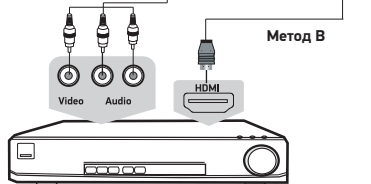

Метод А

Для подключения композитного видеосигнала и аудиосигнала используйте аудиовидеокабель (в комплектацию не входит). Используйте кабель 3RCA-3RCA для подключения к разъемам VIDEO, L, R на нижней панели телевизора или соответствующий AV-переходник (в комплектацию не входит) для подключения к разъему AV на боковой панели телевизора.

Метод В

Для просмотра каналов высокого разрешения с внешнего спутникового ресивера используйте разъем HDMI для подключения к телевизору.

Метод С

При подключении через компонентный видеовыход с помощью AV-переходника, для передачи аудиосигнала необходимо использовать аудиовидеокабель (в комплектацию не входит).

Задняя панель DVD-плеера

Метод С AV-переходник+AV-кабель

Метод А

Метод В

Спутниковый ресивер/
Цифровой телевизионный тюнер

ПОДКЛЮЧЕНИЕ К ПЕРСОНАЛЬНОМУ КОМПЬЮТЕРУ И К УСИЛИТЕЛЮ

ВНИМАНИЕ!

- Перед подключением убедитесь, что все устройства выключены.