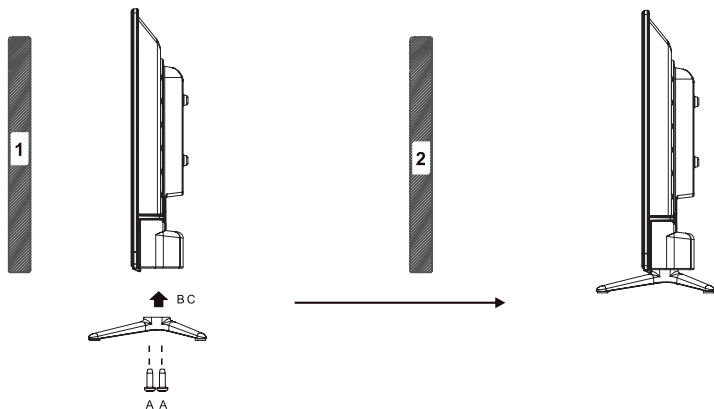

ПРИЛОЖЕНИЕ К РУКОВОДСТВУ ПО ЭКСПЛУАТАЦИИ

Информация о сертификате соответствия _____	2
Схема сборки подставки _____	3
Общий вид панелей управления _____	4
Подключение к спутниковым ресиверам, цифровым телевизионным тюнерам и к цифровому устройству (игровая приставка, dvd -плеер и т.п.) _____	5
Подключение к персональному компьютеру и к усилителю _____	5
Подключение наушников и антенного кабеля _____	5
Технические характеристики _____	6

ИНФОРМАЦИЯ О СЕРТИФИКАТЕ СООТВЕТСТВИЯ

Товар сертифицирован.

При отсутствии копии нового сертификата в коробке спрашивайте копию у продавца.

Товар соответствует требованиям нормативных документов:
ТР ТС 004/2011 «О безопасности низковольтного оборудования»;
ТР ТС 020/2011 «Электромагнитная совместимость технических средств».

Полную информацию о сертификате соответствия вы можете получить у продавца, по телефону горячей линии или на сайте www.bbk.ru.

ИНФОРМАЦИЯ ОБ ЭНЕРГОПОТРЕБЛЕНИИ

Напряжение питания: 220-240 В ~ 50 Гц

Place for sticker