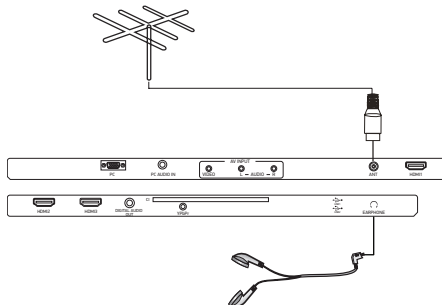

Усилитель

Персональный компьютер

ПОДКЛЮЧЕНИЕ НАУШНИКОВ И АНТЕННОГО КАБЕЛЯ

ВНИМАНИЕ!

- Перед подключением убедитесь, что все устройства выключены.

	Модель	24LEM-1058/T2C	32LEM-1058/T2C	40LEM-1058/FT2C	50LEM-1058/FT2C
Дисплей	Диагональ (см)	60	80	100	127
	Тип	TFT			
	Класс	II (ISO 13406-2)			
	Соотношение сторон	16:9			
	Угол обзора по горизонтали/ вертикали (°)	178/178		176/176	178/178
	Максимальное разрешение	1366x768		1920x1080	
	Время отклика (мс)	9,5	6,5	6	9,5
	Яркость (Кд/м)	200	250		300
	Контрастность	1000:1	3000:1		
Число цветов (млн)	16,7				
Входы	Видео	Компонентный	1		
		HDMI	1	3	
		VGA/PC	1		
	Аудио	PC Audio	1		
	Другие	RF (75 Ом тип IEC)	1		
		Sat (подключение спутникового ТВ)	-		
		USB2.0-порт	1	2	
		Аудиовидеовход	1/-*		
	CI-слот	1			
Выходы	Аудио	Для подключения наушников	1		
		Коаксиальный цифровой	1		
Телевизионная система	Цифровое ТВ	DVB-T/T2, DVB-C (MPEG2/4)			
	Аналоговое ТВ	PAL, SECAM DK, I, BG, L			
Поддерживаемые разрешения	Видеовыходы	Компонентный Y Pb Pr	480i 480p 576i 576p 720p/50 Гц 720p/60 Гц 1080i/50 Гц 1080i/60 Гц		
		VGA	1366x768	1920x1080	
		HDMI	DVI-HDMI: RGB/60 Гц 800x600 1024x768 HDMI-HDMI: YUV/50 Гц 576p 720p 1080i YUV/60 Гц 480i 480p 720p 1080i		
Класс защиты от поражения электрическим током		II			
Тип шнура питания		несъемный			
Температурные требования**	Эксплуатация (°, C)	+5...+35			
	Хранение (°, C)	+5...+40			
	Транспортировка (°, C)	-20...+40			
Требования к влажности**	Эксплуатация (%)	10-80 (нет конденсата)			
	Хранение и транспортировка (%)	5-95 (нет конденсата)			
Размер для настенного крепления VESA (мм)		100x100		200x200	
Размеры устройства (мм)	Без подставки	556x329x81	731x431x79	919x536x76	1132x656x78
	С подставкой	556x357x168	731x474x205	919x583x192	1132x710x247
Вес устройства (кг)	С подставкой	2,56	3,82	5,9	10,3