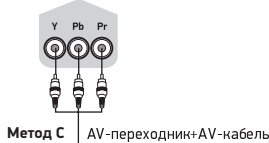

ПОДКЛЮЧЕНИЕ К СПУТНИКОВЫМ РЕСИВЕРАМ, ЦИФРОВЫМ ТЕЛЕВИЗИОННЫМ ТЮНЕРАМ И ЦИФРОВОМУ УСТРОЙСТВУ (ИГРОВАЯ ПРИСТАВКА, DVD-ПЛЕЕР И Т.П.)

ВНИМАНИЕ!

- Перед подключением убедитесь, что все компоненты выключены.
- Внимательно прочитайте инструкцию по подключению.

Метод А

Для подключения композитного видеосигнала и аудиосигнала используйте аудиовидеокабель (в комплектацию не входит). Используйте кабель 3RCA-3RCA для подключения к разъемам VIDEO, L, R на нижней панели телевизора или соответствующий AV-переходник (в комплектацию не входит) для подключения к разъему AV на боковой панели телевизора.

Метод В

Для просмотра каналов высокого разрешения с внешнего спутникового ресивера используйте разъем HDMI для подключения к телевизору.

Метод С

При подключении через компонентный видеовыход с помощью AV-переходника, для передачи аудиосигнала необходимо использовать аудиовидеокабель (в комплектацию не входит).

Метод С AV-переходник+AV-кабель