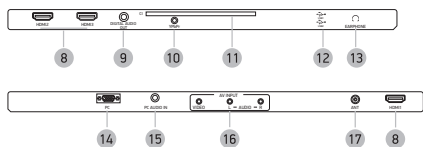

ОБЩИЙ ВИД ПАНЕЛЕЙ УПРАВЛЕНИЯ*

- 1 Датчик инфракрасного излучения пульта ДУ
- 2 Индикатор питания
- 3 Клавиша вызова основного меню телевизора
- 4 Клавиши CH+/-
Переключение каналов.
- 5 Клавиши VOL+/-
Увеличение/уменьшение уровня громкости.
- 6 Клавиша выбора источника сигнала
- 7 Клавиша STAND BY
Рабочий режим/режим ожидания.