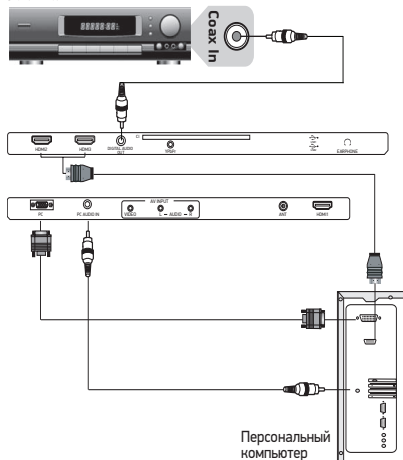

Усилитель

Персональный компьютер

ПОДКЛЮЧЕНИЕ НАУШНИКОВ И АНТЕННОГО КАБЕЛЯ

ВНИМАНИЕ!

- Перед подключением убедитесь, что все устройства выключены.