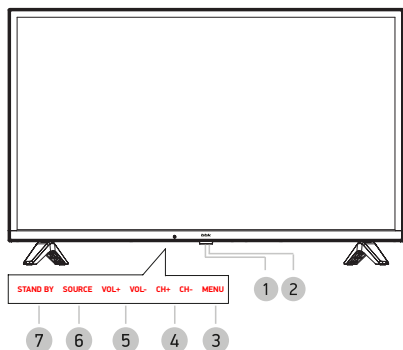

ОБЩИЙ ВИД ПАНЕЛЕЙ УПРАВЛЕНИЯ*

- 1 Датчик инфракрасного излучения пульта ДУ
- 2 Индикатор питания
- 3 Клавиша вызова основного меню телевизора
- 4 Клавиши CH+/-
Переключение каналов.
- 5 Клавиши VOL+/-
Увеличение/уменьшение уровня громкости.
- 6 Клавиша выбора источника сигнала
- 7 Клавиша STAND BY
Рабочий режим/режим ожидания.