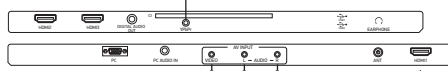

ПОДКЛЮЧЕНИЕ К СПУТНИКОВЫМ РЕСИВЕРАМ, ЦИФРОВЫМ ТЕЛЕВИЗИОННЫМ ТЮНЕРАМ И ЦИФРОВОМУ УСТРОЙСТВУ (ИГРОВАЯ ПРИСТАВКА, DVD-ПЛЕЕР И Т.П.)

ВНИМАНИЕ!

- Перед подключением убедитесь, что все компоненты выключены.
- Внимательно прочитайте инструкцию по подключению.

Метод А

Для подключения композитного видеосигнала и аудиосигнала используйте аудиовидеокабель (в комплектацию не входит). Используйте кабель 3RCA-3RCA для подключения к разъемам VIDEO, L, R на нижней панели телевизора или соответствующий AV-переходник (в комплектацию не входит) для подключения к разъему AV на боковой панели телевизора.

Метод В

Для просмотра каналов высокого разрешения с внешнего спутникового ресивера используйте разъем HDMI для подключения к телевизору.

Метод С

При подключении через компонентный видеовыход с помощью AV-переходника, для передачи аудиосигнала необходимо использовать аудиовидеокабель (в комплектацию не входит).

ПОДКЛЮЧЕНИЕ К ПЕРСОНАЛЬНОМУ КОМПЬЮТЕРУ И К УСИЛИТЕЛЮ

ВНИМАНИЕ!

- Перед подключением убедитесь, что все устройства выключены.

ПОДКЛЮЧЕНИЕ НАУШНИКОВ И АНТЕННОГО КАБЕЛЯ

ВНИМАНИЕ!

- Перед подключением убедитесь, что все устройства выключены.